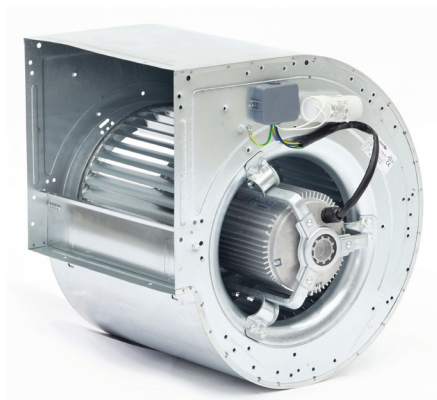

Ventilator: type CM/AL

CHAYSOL

Artikelnummer: V 720033

9/7

373 Watt

4P = 1.400 toeren

2.100 m³/h

230 Volt

4.2 Ampere maximaal

direct gedreven ventilator

gesloten motor

thermische beveiliging

luchttemperatuur: -20°C < T < +50°C

gewicht: 16,4 kg

Bijbehorende 1 Fase 5-Standenregelaar in kunststof kast 230/1/50:

- TM 2-5
- 5 Ampere
- 255x180x150 mm