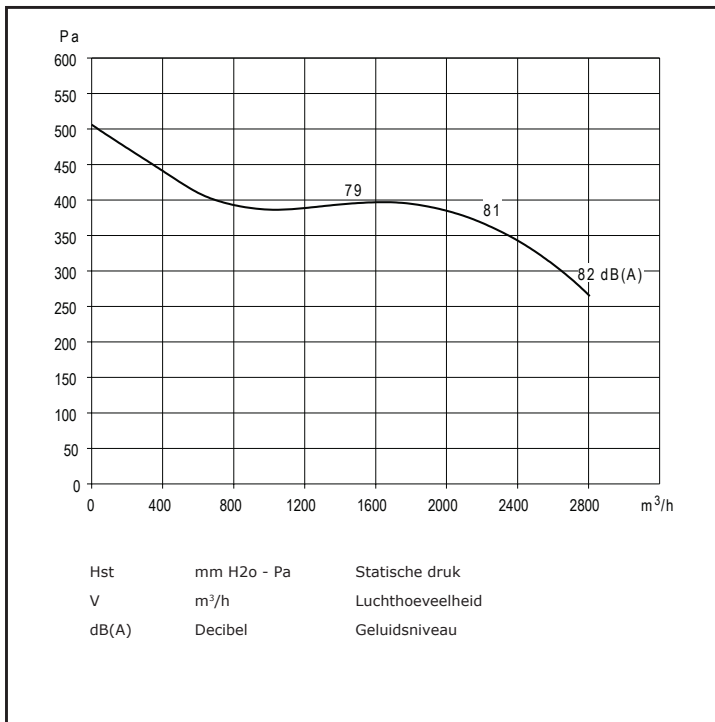

Ventilator: type CM/AL

CHAYSOL

Artikelnummer: V 720033

9/7

373 Watt

4P = 1.400 toeren

2.100 m³/h

230 Volt

4.2 Ampere maximaal

direct gedreven ventilator

gesloten motor

thermische beveiliging

luchttemperatuur: -20°C < T < +50°C

gewicht: 16,4 kg

Bijbehorende 1 Fase 5-Standenregelaar in kunststof kast 230/1/50:

- TM 2-5
- 5 Ampere
- 255x180x150 mm