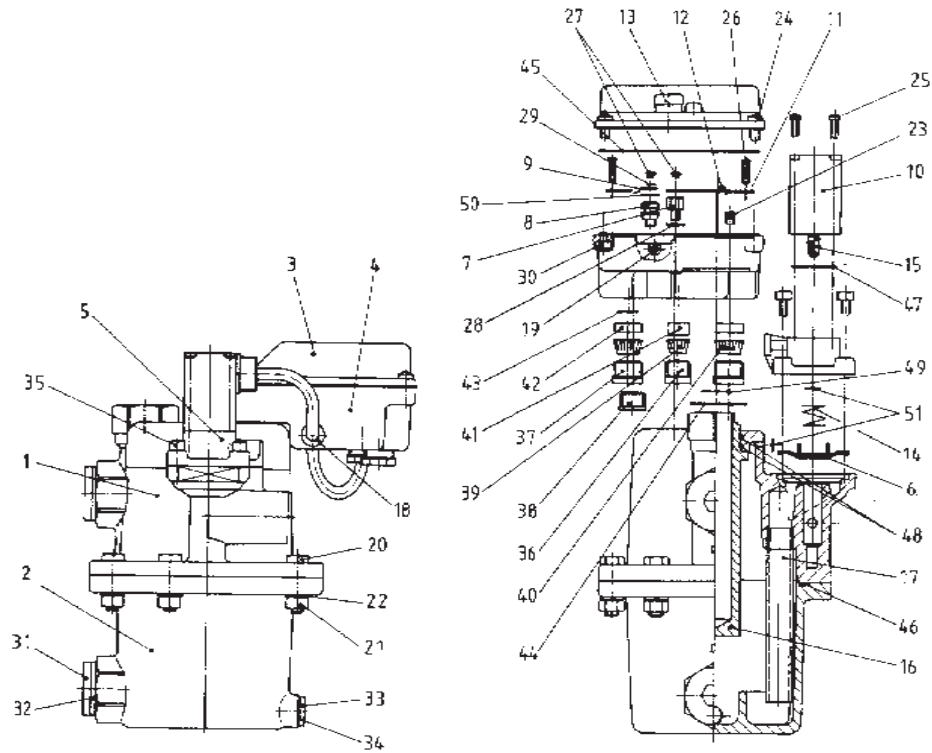

Gepackt am
Packed on

**Membranset
Set of diaphragm**

2000439

Pos Pos	Menge amount	Bauteil component	Maß dimension	Bemerkung remark
6	3	Membrane Diaphragm		FPM
14	3	Druckfeder Spring for diaphragm		