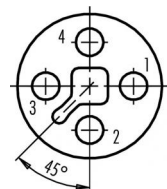

Product Area	Kabeldose, schirmbar, POWER, T-Kodierung M 12 - DC-POWER-connectors T-coded	serie 813	Pole	4
			Article number	99 0630 19 04

**Deratingkurven**

**illustration**

**scale drawing**

**Contact Arrangement**

	X	Y
1	2,55	0,00
2	0,00	-2,55
3	-2,55	0,00
4	0,00	2,55

You can find the assembly instruction on the next page.

**Technical data**

**Common values**

Wire gauge (mm)	1,50 mm <sup>2</sup>
Wire gauge (AWG)	16
Cable outlet	8 - 10 mm
Upper temperature	+85 °C
Lower temperature	-40 °C