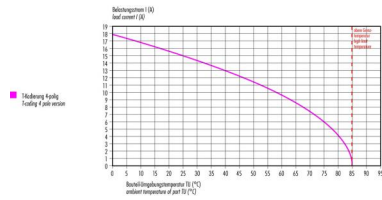

Product Area	Kabeldose, schirmbar, POWER, T-Kodierung M 12 - DC-POWER-connectors T-coded	serie 813	Pole	4
			Article number	99 0630 19 04

**Deratingkurven**

**illustration**

**scale drawing**

**Contact Arrangement**

	X	Y
1	2,55	0,00
2	0,00	-2,55
3	-2,55	0,00
4	0,00	2,55

You can find the assembly instruction on the next page.

**Technical data**

**Common values**

Wire gauge (mm)	1,50 mm <sup>2</sup>
Wire gauge (AWG)	16
Cable outlet	8 - 10 mm
Upper temperature	+85 °C
Lower temperature	-40 °C