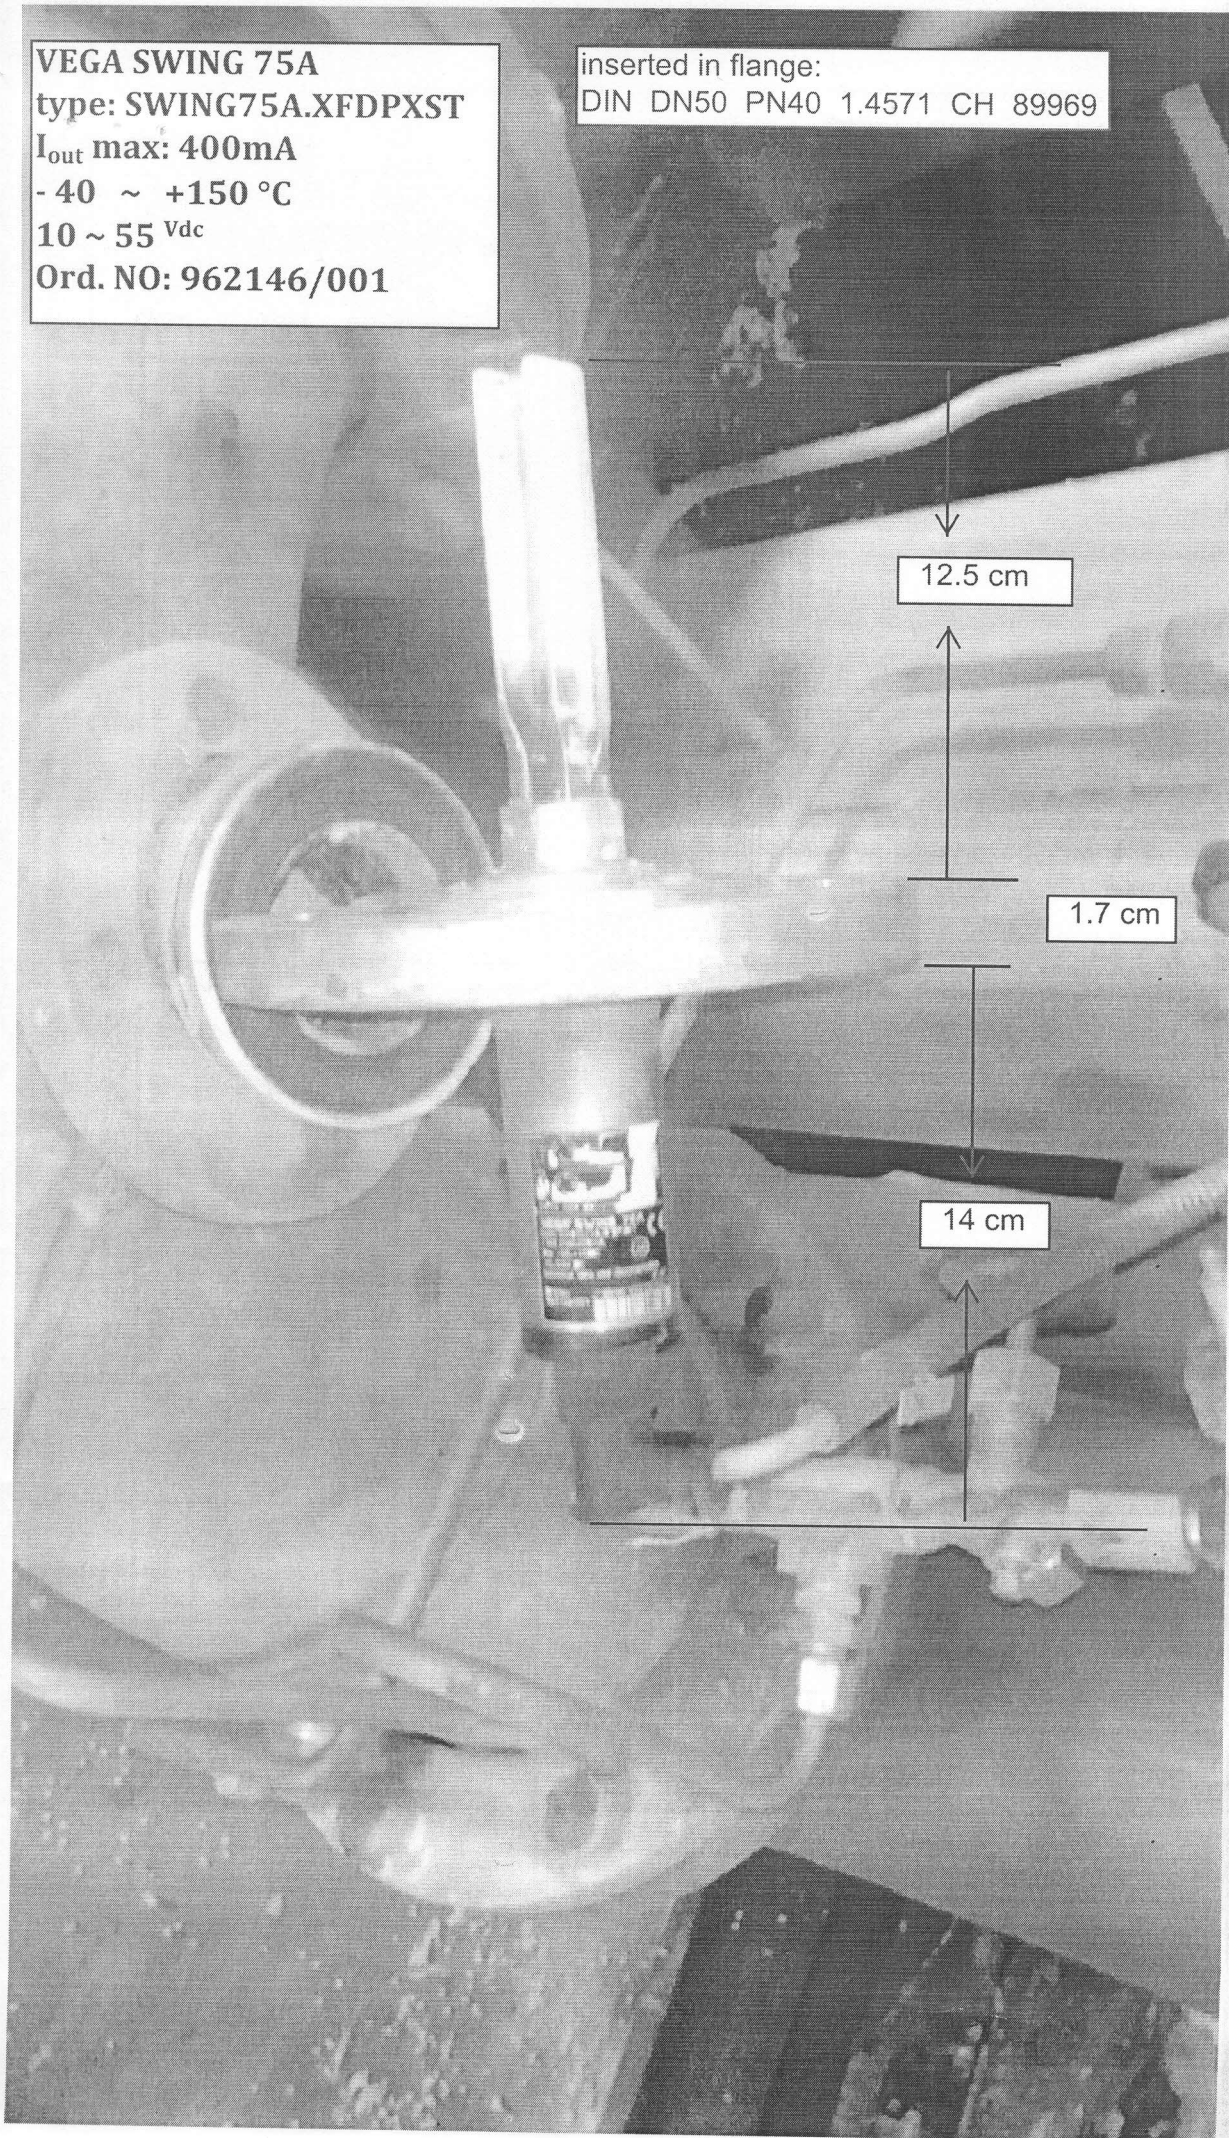

VEGA SWING 75A
type: SWING75A.XFDPXST
 I_{out} max: 400mA
- 40 ~ +150 °C
10 ~ 55 V_{dc}
Ord. NO: 962146/001

inserted in flange:
DIN DN50 PN40 1.4571 CH 89969

12.5 cm

1.7 cm

14 cm