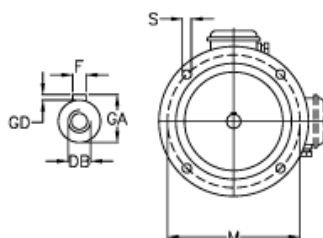

## Mål

A/F	=	70
AC	=	137
AL	=	76
D	=	14
DA	=	14
DB	=	M5
E	=	30
EA	=	30
F	=	5
GA	=	16
GD	=	5
L	=	247
LA	=	10
LB	=	217
LC	=	281
M	=	130
N	=	110
P	=	160
S	=	9.5
T	=	3.5

Dokumenter, målskitser og brochurer af enhver slags kan indeholde fejl for hvilke Brd. Klee A/S ikke hæfter.