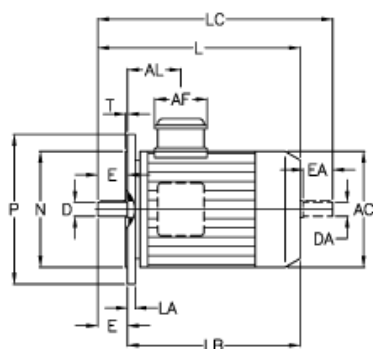

## ICME 3 fasede motorer

Motorer, Pumper & Blæsere > Icme elmotorer > ICME 3 fasede motorer

**Vare:**

**Beskrivelse:**

25037414002

ICME asynkronmotor T71B4

0,37KW

1380 o/min 3x230/400 V B5

## Mål

A/F	=	70
AC	=	137
AL	=	76
D	=	14
DA	=	14
DB	=	M5
E	=	30
EA	=	30
F	=	5
GA	=	16
GD	=	5
L	=	247
LA	=	10
LB	=	217
LC	=	281
M	=	130
N	=	110
P	=	160
S	=	9.5
T	=	3.5

Dokumenter, målskitser og brochurer af enhver slags kan indeholde fejl for hvilke Brd. Klee A/S ikke hæfter.