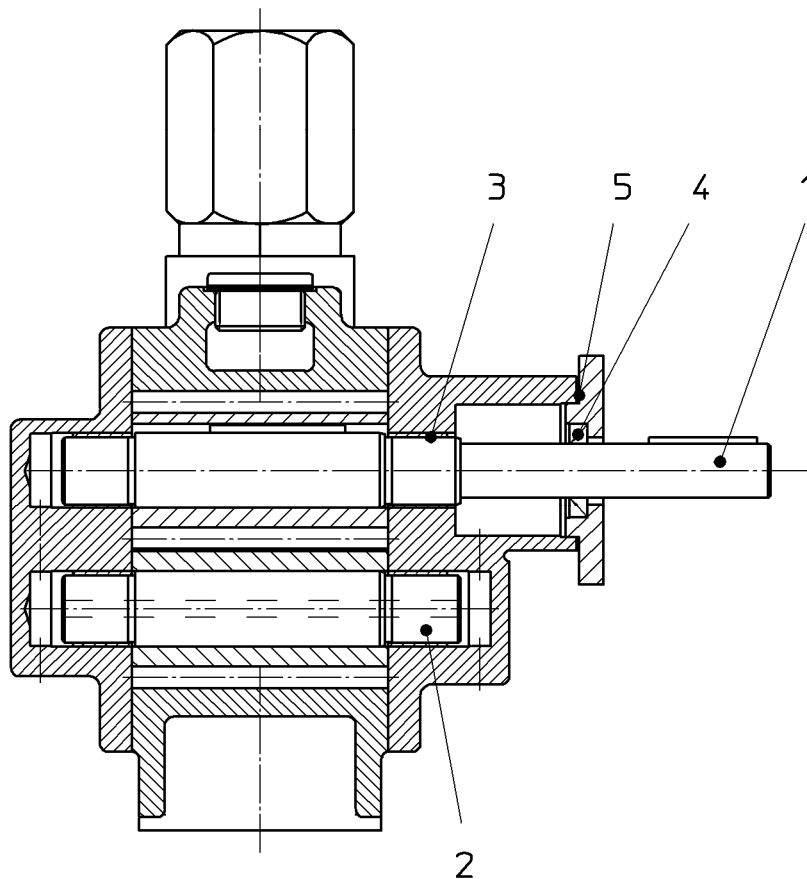

1	Antriebswelle m. Zahnrad Drive shaft with gear wheel Arbre de commande avec engr.	BAZ004F-095---51	1			
1	Gegenwelle m. Zahnrad Counter shaft with gear wheel Arbre de sorti avec engrenage	BGZ004F-095---51	2			
4	Lagerbuchse Bearing bush Coussinet	ELB---252825MD01	3			
1	Radialwellendichtring radial shaft seal bague d'étanchéité	IDI020x035x06P	4			
1	Dichtung Joint Joint	EDI004---100IA03	5			
1	Ventilkegel Valve cone Clappet de soupape	EVK004F-----VB01	6			
1	Ventilfeder 1-8 bar Valve spring Ressort de soupape	EVF92225x110FA01	7			
2	O-Ring O-ring Bague-O	IDP050X2P	8			

Schnittzeichnung / Sectional drawing / Coupe :						
Ausgabe Issue : 17.12.13	geprüft					Stücklisten - Nr. / Parts List No. / Nomenclature n° DET004F-095RDG51R
Edition		Nr.	ÄM-Nr.	Datum	Name	

Schnittzeichnung / Sectional drawing / Coupe :					Stücklisten - Nr. / Parts List No. / Nomenclature n°	
Ausgabe Issue : 17.12.13	geprüft				DET004F-095RDG51R	
Edition		Nr.	ÄM-Nr.	Datum		