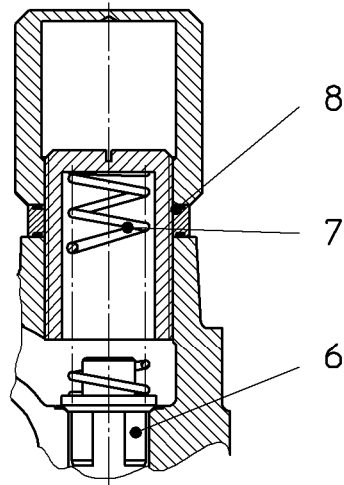

Stück Quantity Quantité	Artikelbezeichnung Designation Désignation	Artikel - Nr. Article No. Référence	Position Item Poste	Gewicht Weight Poids	kg/Stück kg/each kg/pièce	Preis €/Stück Price €/each Prix €/pièce
-------------------------------	--	---	---------------------------	----------------------------	---------------------------------	---

1	Antriebswelle m. Zahnrad Drive shaft with gear wheel Arbre de commande avec engr.	BAZ004F-095---51	1			
1	Gegenwelle m. Zahnrad Counter shaft with gear wheel Arbre de sorti avec engrenage	BGZ004F-095---51	2			
4	Lagerbuchse Bearing bush Coussinet	ELB---252825MD01	3			
1	Radialwellendichtring radial shaft seal bague d'étanchéité	IDI020x035x06P	4			
1	Dichtung Joint Joint	EDI004---100IA03	5			
1	Ventilkegel Valve cone Clappet de soupape	EVK004F-----VB01	6			
1	Ventilfeder 1-8 bar Valve spring Ressort de soupape	EVF92225x110FA01	7			
2	O-Ring O-ring Bague-O	IDP050X2P	8			

Schnittzeichnung / Sectional drawing / Coupe :						
Ausgabe Issue : 17.12.13	geprüft					Stücklisten - Nr. / Parts List No. / Nomenclature n° DET004F-095RDG51R
Edition		Nr.	ÄM-Nr.	Datum	Name	

Schnittzeichnung / Sectional drawing / Coupe :					Stücklisten - Nr. / Parts List No. / Nomenclature n°	
Ausgabe Issue : 17.12.13	geprüft				DET004F-095RDG51R	
Edition		Nr.	ÄM-Nr.	Datum		