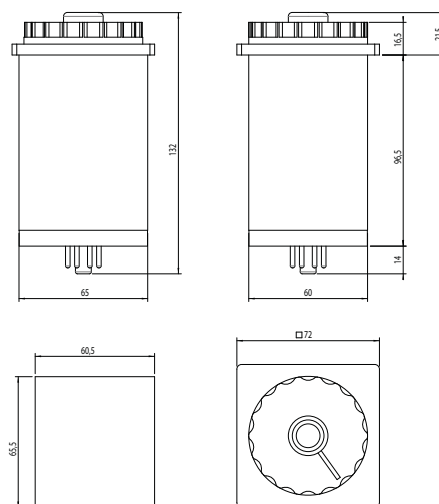

DIMENSIONI / DIMENSIONS

in mm

CODICE D'ORDINE

ORDER CODE

1400 XXX F TT YYY

XXX	Sc.602	602
	Sc.703	703
	Sc.704	704
	Sc.705	705
F	0	Sc.703/704/705
	A	Sc.602
TT	D	Sc.602/703
	B3	03
	B6	06
YYY	B12	12
	Alim. 12Vac 50/60Hz	024
	Alim. 24Vac 50/60Hz	024
	Alim. 48Vac 50/60Hz	048
	Alim. 115Vac 50/60Hz	115
	Alim. 230Vac 50/60Hz	230