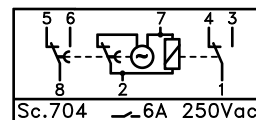

SCHEMI DI COLLEGAMENTO

WIRING DIAGRAMS

SOCKET TIMERS
TEMPORIZZATORI ZOCCOLATI

17