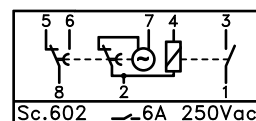

SCHEMI DI COLLEGAMENTO

WIRING DIAGRAMS

SOCKET TIMERS
TEMPORIZZATORI ZOCCOLATI

17