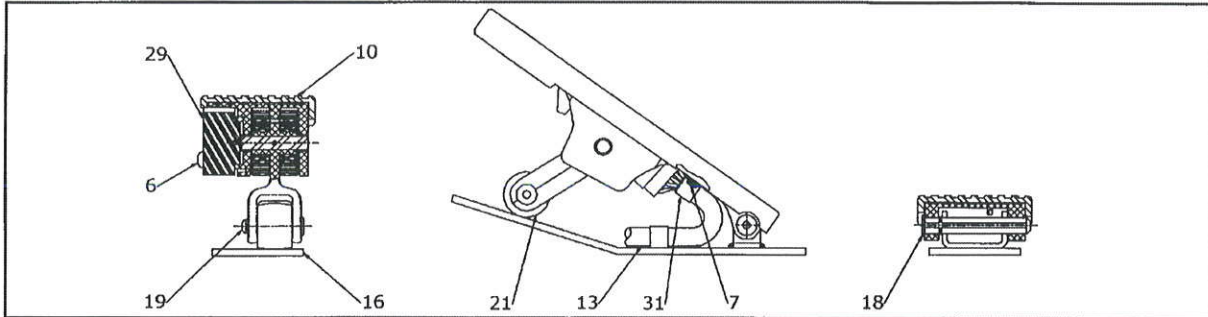

CROSS SECTION & PARTS

Item	Part No.	Description	Caterpillar						Cummins/Mercedes		
			345415	345416	345417	350415	350416	350417	350825	350826	350827
6	132252	Screw	2	2	2	2	2	2	2	2	2
7	130446	Screw	2	2	2	2	2	2	2	2	2
10	131386	Treadle Cover	1	1	1	1	1	1	1	1	1
13	131165	Int Sens Harness							1	1	1
16	131426	28.5° Baseplate	1			1			1		
16	131427	35° Baseplate		1			1			1	
16	131428	45° Baseplate			1		1				1
18	132100	Treadle Pin	1	1	1	1	1	1	1	1	1
19	132099	Roller Shaft	1	1	1	1	1	1	1	1	1
21	132098	Roller	1	1	1	1	1	1	1	1	1
29	132160	Cat Sensor, round	1	1	1						
29	132446	Cat Sensor				1	1	1			
29	132354	Int Sensor							1	1	1
31	130996	Wire Clamp	2	2	2	2	2	2	2	2	2

Item	Part No.	Description	DDEC II			DDEC III & IV			Deere (Diesel)	Deere (CNG)
			345593	345594	345595	359593	359594	359595	351422	351383
6	132252	Screw	2	2	2	2	2	2	2	2
7	130446	Screw	2	2	2	2	2	2	2	2
10	131386	Treadle Cover	1	1	1	1	1	1	1	1
13	131970	Harness							1	
13	130063	Wire Harness	1	1	1	1	1	1		
16	131426	28.5° Baseplate	1			1				
16	131427	35° Baseplate		1			1			
16	131428	45° Baseplate			1		1			1
18	132100	Treadle Pin	1	1	1	1	1	1	1	1
19	132099	Roller Shaft	1	1	1	1	1	1	1	1
21	132098	Roller	1	1	1	1	1	1	1	1
29	130656	DDEC Sensor	1	1	1					
29	119454	DDEC Sensor				1	1	1		
29	131779	5k Sensor Diesel							1	
29	132445	CNG Sensor								1
31	130996	Wire Clamp	2	2	2	2	2	2	2	2