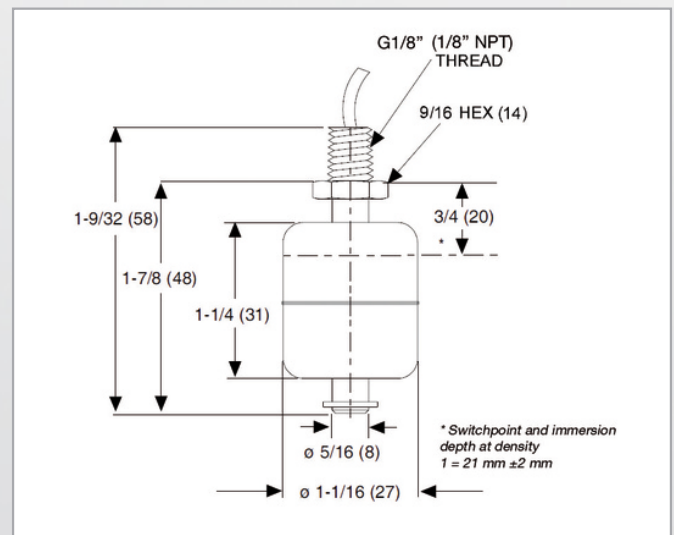

Durch Drehen des Schwimmers um 180° kann die Funktion des Schaltkontakts von NO (Standard) in NC oder umgekehrt geändert werden (Gilt nicht für WE Kontakt). Die Kontaktarten (NO oder NC) sind für einen leeren Tank und von oben eingebauten Schwimmerschalter definiert.

Bestellcode

Typ	Kontaktart	Kabel Typ / Länge	Bestellnummer
UNS-VA1/8-K1-VA27/1(2)	NO (NC)	PVC / 1 m	0111-449
UNS-VA1/8-K3-VA27/1(2)	NO (NC)	PVC / 3 m	0111-450
UNS-VA1/8-K5-VA27/1(2)	NO (NC)	PVC / 5 m	0111-451
UNS-VA1/8-K1-VA27/3	WE	PVC / 1 m	0111-452
UNS-VA1/8-K3-VA27/3	WE	PVC / 3 m	0111-453
UNS-VA1/8-K5-VA27/3	WE	PVC / 5 m	0111-454
UNS-VA1/8-K1-VA27/1(2)-HT	NO (NC)	Silikon / 1 m	0111-455
UNS-VA1/8-K3-VA27/1(2)-HT	NO (NC)	Silikon / 3 m	0111-456
UNS-VA1/8-K5-VA27/1(2)-HT	NO (NC)	Silikon / 5 m	0111-457
UNS-VA1/8-K1-VA27/3-HT	WE	Silikon / 1 m	0111-458
UNS-VA1/8-K3-VA27/3-HT	WE	Silikon / 3 m	0111-459
UNS-VA1/8-K5-VA27/3-HT	WE	Silikon / 5 m	0111-460
UNS-VA1/8-NPT-K1-VA27/1(2)	NO (NC)	PVC / 1 m	0111-577
UNS-VA1/8-NPT-K3-VA27/1(2)	NO (NC)	PVC / 3 m	0111-578
UNS-VA1/8-NPT-K5-VA27/1(2)	NO (NC)	PVC / 5 m	0111-579
UNS-VA1/8-NPT-K1-VA27/3	WE	PVC / 1 m	0111-580
UNS-VA1/8-NPT-K3-VA27/3	WE	PVC / 3 m	0111-581
UNS-VA1/8-NPT-K5-VA27/3	WE	PVC / 5 m	0111-582

Abmessungen (mm / inch)