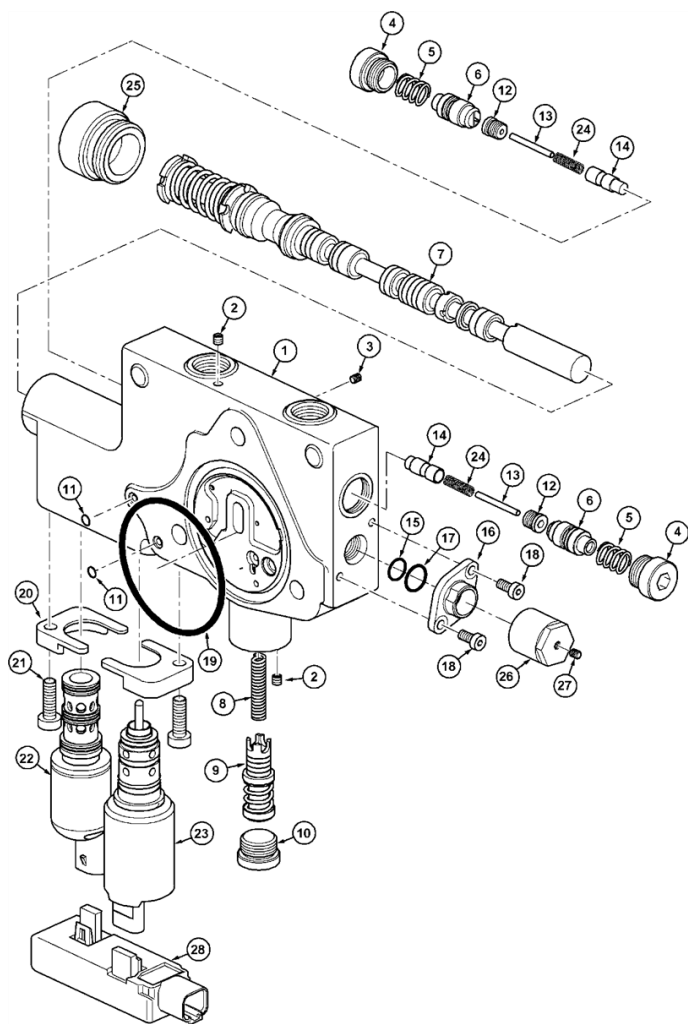

08 024 - FERNSTEUERGERTE - XTRASPEED-EPLUS

Position	Artikelnummer	Beschreibung	Menge
1	714637A1	VENTIL	1
			<input checked="" type="checkbox"/> Mit: 2 - 28 ;
2	715117A1	SCHRAUBE	2
3	715107A1	VERSCHL.STOPFEN	1
4	715174A1	VERSCHL.STOPFEN	2
5	715167A1	FEDER	2
6	715169A1	VENTIL	2
7	715188A1	VENTIL	1
8	715168A1	FEDER	1
9	715173A1	KRUEMMER	1
10	715156A1	VERSCHL.STOPFEN	1
11	714621A1	RING	2
12	715175A1	VERSCHL.STOPFEN	2
13	715165A1	ZYLINDERSTIFT	2
14	715180A1	KOLBEN	2
15	715161A1	RING	1
16	715124A1	VERSCHRAUBUNG	1
17	715145A1	RING	1
18	715115A1	SCHRAUBE	2
19	714622A1	RING	1
20	715150A1	HALTESCHELLE	2
21	715155A1	SCHRAUBE	2
22	715152A1	PATRONE	1
23	715153A1	VENTIL	1

8 - HYDRAULIKANLANGE

08 024 - FERNSTEUERGERTE - XTRASPEED-EPLUS

Position	Artikelnummer	Beschreibung	Menge
24	715177A1	FEDER	2
25	715184A1	VERSCHL.STOPFEN	1
26	715191A1	KAPPE	1
27	715112A1	FILTER	1
28	715163A1	ELEK. STEUEREINH	1