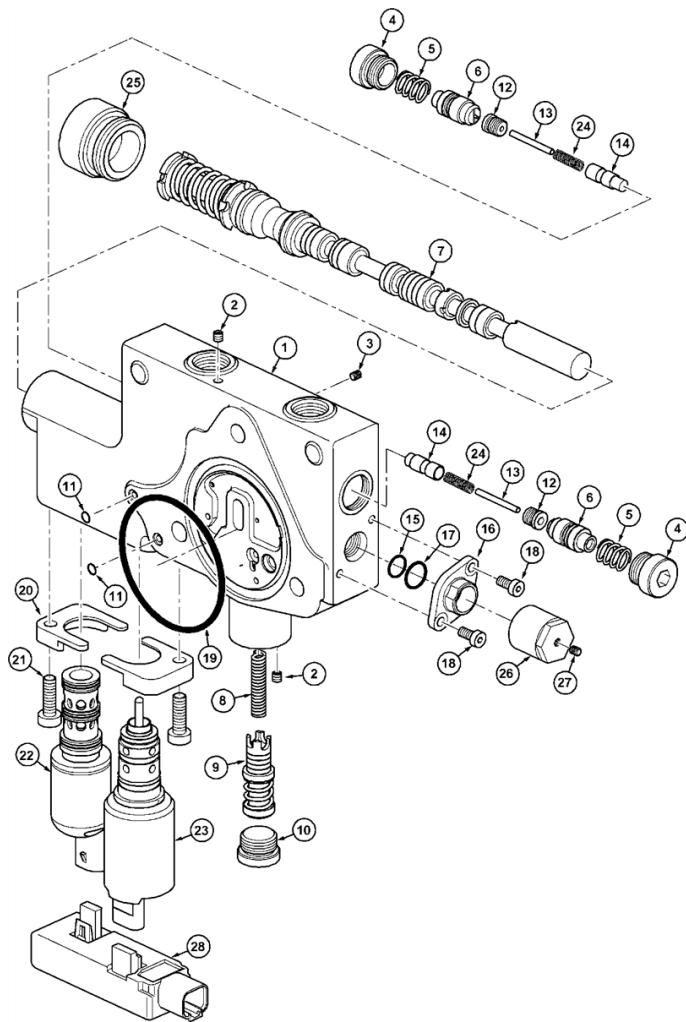

08 024 - FERNSTEUERGERTE - XTRASPEED-EPLUS

Position	Artikelnummer	Beschreibung	Menge
1	714637A1	VENTIL	1
			<input checked="" type="checkbox"/> Mit: 2 - 28 ;
2	715117A1	SCHRAUBE	2
3	715107A1	VERSCHL.STOPFEN	1
4	715174A1	VERSCHL.STOPFEN	2
5	715167A1	FEDER	2
6	715169A1	VENTIL	2
7	715188A1	VENTIL	1
8	715168A1	FEDER	1
9	715173A1	KRUEMMER	1
10	715156A1	VERSCHL.STOPFEN	1
11	714621A1	RING	2
12	715175A1	VERSCHL.STOPFEN	2
13	715165A1	ZYLINDERSTIFT	2
14	715180A1	KOLBEN	2
15	715161A1	RING	1
16	715124A1	VERSCHRAUBUNG	1
17	715145A1	RING	1
18	715115A1	SCHRAUBE	2
19	714622A1	RING	1
20	715150A1	HALTESCHELLE	2
21	715155A1	SCHRAUBE	2
22	715152A1	PATRONE	1
23	715153A1	VENTIL	1

8 - HYDRAULIKANLANGE

08 024 - FERNSTEUERGERTE - XTRASPEED-EPLUS

Position	Artikelnummer	Beschreibung	Menge
24	715177A1	FEDER	2
25	715184A1	VERSCHL.STOPFEN	1
26	715191A1	KAPPE	1
27	715112A1	FILTER	1
28	715163A1	ELEK. STEUEREINH	1