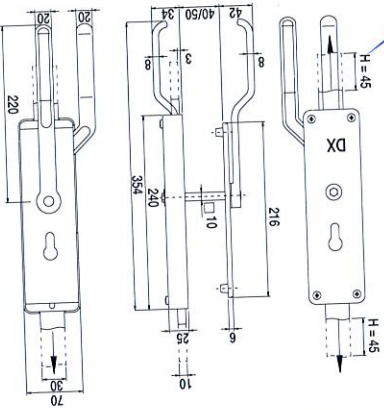

Articolo - Article

95 SX	AT 00 95 CS	2	3,9
95 SX V	AN 00 95 CS	2	3,9
95 DX	AT 00 95 CD	2	3,9
95 DX V	AN 00 95 CD	2	3,9

Riferimento - Reference