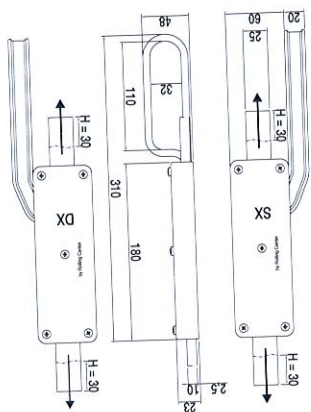

Cariglione piccolo dx-sx per asta 25x10
Small right/left lock for 25x10 rod
Triebregel Rechts-Links 25x10
Poignée de fermeture droite/gauche pour barre 25x10
Cremonas de acero bicromatado o inoxidable para barra 25x10
Рычаг поворотная притвель 25x10 левая/правая

Articolo - Article

97 SX	AT 00 97 OS	5	4,3
97 SX V	AN 00 97 OS	5	4,3
97 DX	AT 00 97 OD	5	4,3
97 DX V	AN 00 97 OD	5	4,3

Riferimento - Reference

Cariglione dx-sx per asta 30x10
Right/left lock for 30x10 rod
Triebregel Rechts-Links 30x10
Poignée de fermeture droite/gauche pour barre 30x10
Cremonas de acero bicromatado o inoxidable para barra 30x10
Рычаг поворотная притвель 30x10 левая/правая