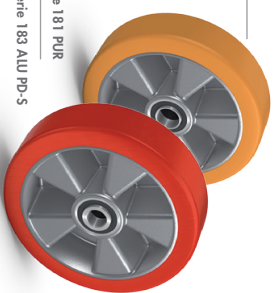

# PEVO·DYN®-Soft / PEVO·PUR® Räder

Serie 181 PUR  
Serie 183 ALU PD-S

Artikelcode	mm	mm	mm	mm	mm	mm	kg
183 ALU PD-S/100/040/5/15	100	40	45	45	15		290
183 ALU PD-S/125/050/5/20	125	50	54	60	20		450
183 ALU PD-S/150/050/5/20	150	50	54	59	20		550
183 ALU PD-S/160/050/5/20	160	50	54	59	20		580
183 ALU PD-S/180/050/5/20	180	50	54	59	20		660
183 ALU PD-S/200/050/5/20	200	50	54	60	20		660
183 ALU PD-S/200/050/5/25	200	50	54	60	25		660
183 ALU PD-S/250/060/5/20	250	60	60	60	20		790
183 ALU PD-S/250/060/5/25	250	60	60	60	25		760

## PEVODYN®-Soft-Räder mit Aluminiumfelge

Redkörper aus Aluminium mit  
Kiltenkugellagern (V5). Fest aufge-  
gossener PEVODYN®-Soft-  
Laufbelag (78° Shore A).

Artikelcode	mm	mm	mm	mm	mm	mm	kg
181 PUR/080/025/5/15	80	25	30	28	15		150
181 PUR/100/040/5/15 B*	100	40	45	45	15		300
181 PUR/100/040/5/15	100	40	45	45	15		350
181 PUR/125/040/5/15	125	40	40	46	15		380
181 PUR/125/050/5/20	125	50	54	60	20		400
181 PUR/150/050/5/20	150	50	54	60	20		450
181 PUR/160/050/5/20	160	50	54	59	20		500
181 PUR/180/050/5/20 B*	180	50	54	59	20		550
181 PUR/200/050/5/20	200	50	54	60	20		700
181 PUR/200/050/5/25	200	50	54	60	25		700
181 PUR/250/050/5/20	250	50	60	60	20		790
181 PUR/250/060/5/25	250	60	60	60	25		790

## PEVOPUR®-Räder mit Aluminiumfelge

Redkörper aus Aluminium mit  
Kiltenkugellagern (V5). Fest aufge-  
gossener PEVOPUR®-Laufbelag  
(93° Shore A).

## PEVOPUR®-Schwerlasträder mit Gussfelge

Redkörper aus Grauguss mit  
Kiltenkugellagern (V5). Fest aufge-  
gossener PEVOPUR®-Laufbelag  
(93° Shore A).