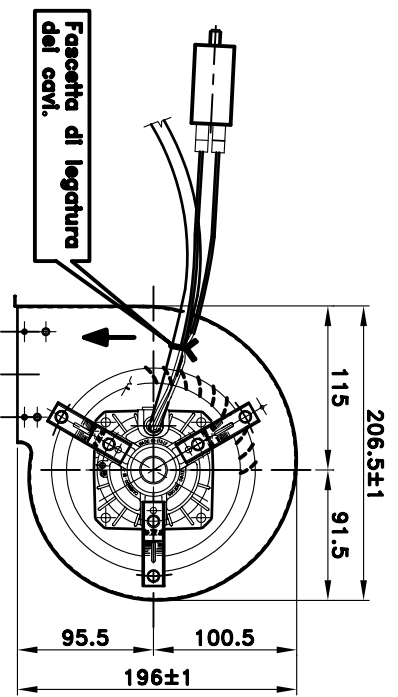

- IMBALLO—
- 1) —N°4 RIPIANI COD.1164.3002
1180x780x7
 - 2) —N°4 PIANI
 - 3) —N°24 COCCLEE PER PIANO
N°96 PEZZI TOTALE PER PEDANA
 - 4) —PEDANA 800x1200

- BIANCO
- NERO
- BLU
- MARRONE
- ROSSO
- GIALLO/VERDE

PARTICOLARI FORNITI A PARTE

N°1 Pezzo per gruppo	N°1 Pezzo per gruppo
	vite TE autofilettante $\phi 4.2 \times 9.5$
Cod. 1143.0501	Cod. 1133.0201

EURO MOTORS ITALIA
Cambiaggio (Ml) made in ITALY

FC 83M-2015/13

	<p>Dis. </p> <p>Visto </p> <p>Data 12-12-05</p> <p>Scala 4:1</p>	<p>Denominazione:</p> <p>GRUPPO COCCLEA CON MOTORE</p> <p>FC 83M-2015/13</p>	<p>Numero <input type="text"/></p> <p>MODIFICHE <input type="text"/></p> <p>Data <input type="text"/></p>
<p>CODICE : 4141.1022</p>		<p>NOME DIRECT.: FANCOIL\CMF</p>	