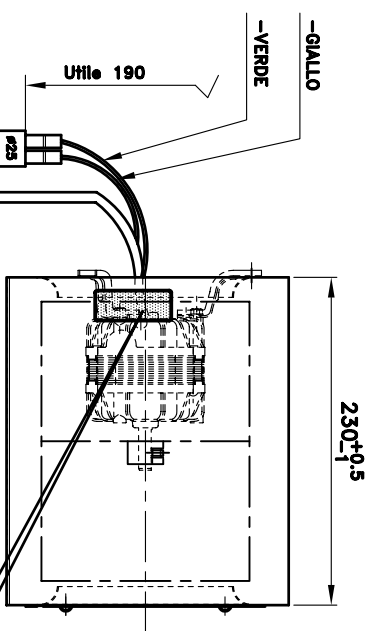

- IMBALLO—
- 1) —N°4 RIPIANI COD.1164.3002
1180x780x7
 - 2) —N°4 PIANI
 - 3) —N°24 COCCLEE PER PIANO
N°96 PEZZI TOTALE PER PEDANA
 - 4) —PEDANA 800x1200

- BIANCO
- NERO
- BLU
- MARRONE
- ROSSO
- GIALLO/VERDE

PARTICOLARI FORNITI A PARTE

N°1 Pezzo per gruppo	N°1 Pezzo per gruppo
	vite TE autofilettante $\phi 4.2 \times 9.5$
Cod. 1143.0501	Cod. 1133.0201

EURO MOTORS ITALIA
Cambiaggio (Ml) made in ITALY

FC 83M-2015/13

	<p>Dis. </p> <p>Visto </p> <p>Data 12-12-05</p> <p>Scala 4:1</p>	<p>Denominazione:</p> <p>GRUPPO COCCLEA CON MOTORE</p> <p>FC 83M-2015/13</p>	<p>Numero <input type="text"/></p> <p>MODIFICHE <input type="text"/></p> <p>Data <input type="text"/></p>
<p>CODICE : 4141.1022</p>		<p>NOME DIRECT.: FANCOIL\CMF</p>	