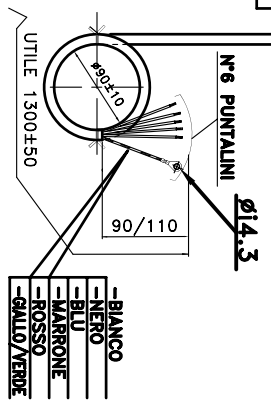

- IMBALLO—
- 1) —N°4 RIPIANI COD.1164.3002
1180x780x7
 - 2) —N°4 PIANI
 - 3) —N°24 COCCLEE PER PIANO
N°96 PEZZI TOTALE PER PEDANA
 - 4) —PEDANA 800x1200

- BIANCO
- NERO
- BLU
- MARRONE
- ROSSO
- GIALLO/VERDE

PARTICOLARI FORNITI A PARTE

N°1 Pezzo per gruppo	N°1 Pezzo per gruppo
	vite TE autofilettante $\phi 4.2 \times 9.5$
Cod. 1143.0501	Cod. 1133.0201

EURO MOTORS ITALIA
Cambiaggio (Ml) made in ITALY

FC 83M-2015/13

230 V~ 50 Hz 0.25A

15/55 W 1100MIN⁻¹

MOTORE: 83-2015/05

PROT. TERM. Rot. ←

CL:B

BIANCO/WHITE	COM
MARRONE/BROWN	1
NERO/BLACK	2
BLU/BLUE	3
ROSSO/RED	4
GIALLO/YELLOW	
VERDE/GREEN	≡ C=1µF
GIALLOVERDE/YELLOWGREEN	

	<p>Dis. </p> <p>Visto </p> <p>Data 12-12-05</p> <p>Scala 4:1</p>	<p>Denominazione:</p> <p>GRUPPO COCCLEA CON MOTORE</p> <p>FC 83M-2015/13</p>	<p>Numero <input type="text"/></p> <p>MODIFICHE <input type="text"/></p> <p>Data <input type="text"/></p>
<p>CODICE : 4141.1022</p>		<p>NOME DIRECT.: FANCOIL\CMF</p>	