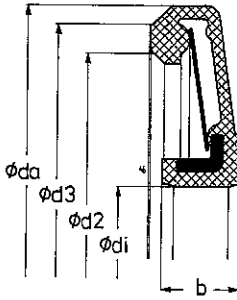

**Standard sizes, Type VA..**

External seal for grease only

**Tolerances for functional dimensions  $d_a, d_2, d_3$**

| Perbunan | $\phi d$   | Up to 40 | 40-70 | 70-110 | 110-150 | 150-250 | 250-400 |
|----------|------------|----------|-------|--------|---------|---------|---------|
|          | $\Delta d$ |          | -0,2  | -0,3   | -0,4    | -0,6    | -0,8    |