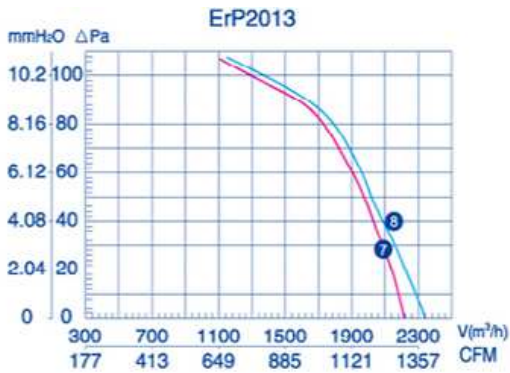

Product details

Product Name YWF300 Axial Fans Model No YWF300 Axial Fans

Ø 300 外转子轴流风机 Axial Fans

ErP2013	YWF2D-300S-P92/35		YWF2E-300S-P92/35	
	Actual	Request 2013	Actual	Request 2013
Static eff	25.1	24.77	27.6	24.49
Input(W)	167		155	
Air volume(m³/h)	1676		1664	
Pressure increase(Pa)	90		90	
Speed	2242		2342	

				VOLTAGE 额定电压 V
YWF2D-300S-92/35-G	YWF2D-300S-92/35-T	YWF2D-300S-92/35-B	YWF2D-300S-92/35-R	380
YWF2E-300S-92/35-G	YWF2E-300S-92/35-T	YWF2E-300S-92/35-B	YWF2E-300S-92/35-R	220
YWF4D-300S-92/35-G	YWF4D-300S-92/35-T	YWF4D-300S-92/35-B	YWF4D-300S-92/35-R	120
YWF4E-300S-92/35-G	YWF4E-300S-92/35-T	YWF4E-300S-92/35-B	YWF4E-300S-92/35-R	380
YWF2D-300S-P92/35-G	YWF2D-300S-P92/35-T	YWF2D-300S-P92/35-B	YWF2D-300S-P92/35-R	220
YWF2E-300S-P92/35-G	YWF2E-300S-P92/35-T	YWF2E-300S-P92/35-B	YWF2E-300S-P92/35-R	120
				380
				220