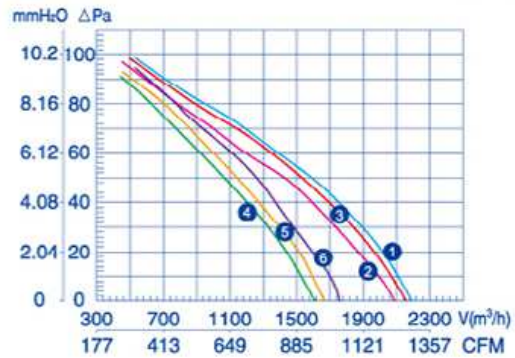

Product details

Product Name YWF300 Axial Fans Model No YWF300 Axial Fans

Ø 300 外转子轴流风机 Axial Fans

ErP2013	YWF2D-300S-P92/35		YWF2E-300S-P92/35	
	Actual	Request 2013	Actual	Request 2013
Static eff	25.1	24.77	27.6	24.49
Input(W)	167		155	
Air volume(m³/h)	1676		1664	
Pressure increase(Pa)	90		90	
Speed	2242		2342	

				VOLTAGE 额定电压 V
YWF2D-300S-92/35-G	YWF2D-300S-92/35-T	YWF2D-300S-92/35-B	YWF2D-300S-92/35-R	380
YWF2E-300S-92/35-G	YWF2E-300S-92/35-T	YWF2E-300S-92/35-B	YWF2E-300S-92/35-R	220
YWF4D-300S-92/35-G	YWF4D-300S-92/35-T	YWF4D-300S-92/35-B	YWF4D-300S-92/35-R	120
YWF4E-300S-92/35-G	YWF4E-300S-92/35-T	YWF4E-300S-92/35-B	YWF4E-300S-92/35-R	380
YWF2D-300S-P92/35-G	YWF2D-300S-P92/35-T	YWF2D-300S-P92/35-B	YWF2D-300S-P92/35-R	220
YWF2E-300S-P92/35-G	YWF2E-300S-P92/35-T	YWF2E-300S-P92/35-B	YWF2E-300S-P92/35-R	120
				380
				220