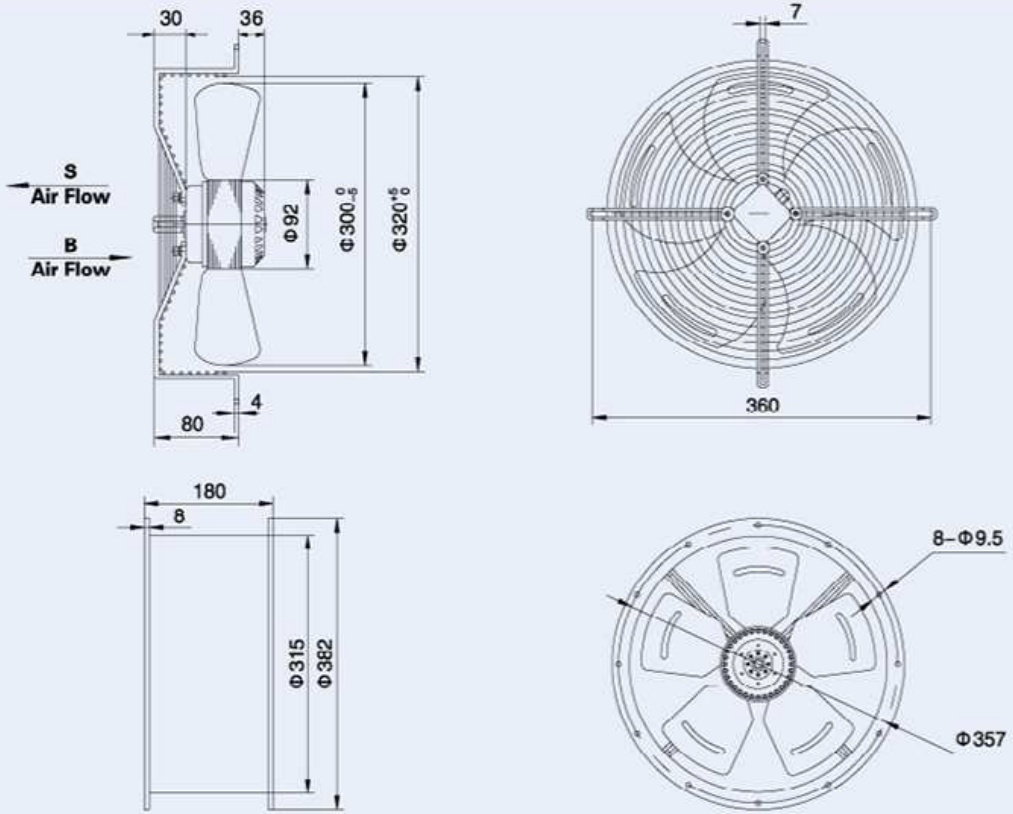

FREQUENCY 频率 Hz	CURRENT 额定电流 A	INPUT 输入功率 W	SPEED 额定转速 r/min	AIR VOLUME 额定风量 m³/h	CAPACITANCE 电容 μF	NOISE 噪音 dBA	NET WEIGHT 净重 kg	LICENSE 证书	NO. ON THE CURVE
50	0.25	145	2380	2118	/	60	3.0	CE	1
50	0.66	145	2300	2030	4	60	3.0	CE	2
60	1.76	210	2500	2100	16	60	3.0		3
50	0.22	75	1380	1563	/	58	3.0	CE	4
50	0.42	85	1350	1664	3	58	3.0	CE	5
60	0.85	95	1550	1700	10	58	3.0		6
50	0.25	145	2380	2340	/	60	3.0	CE	7
50	0.66	145	2300	2270	4	60	3.0	CE	8