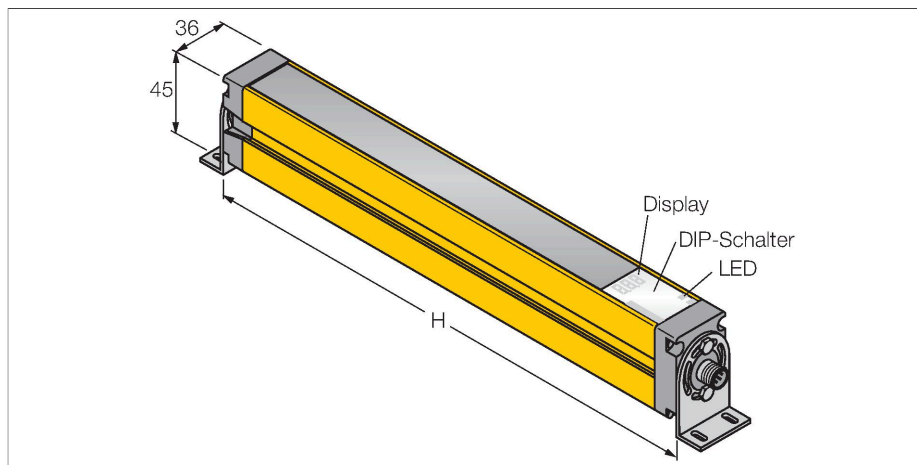

SLSE30-900-Q8

Personenschutz Lichtvorhang – Sender

Technische Daten

Typ	SLSE30-900-Q8
Ident-No.	3072372
Optische Daten	
Funktion	Lichtvorhang
Lichtart	IR
Wellenlänge	950 nm
Optische Auflösung	30 mm
Reichweite	100...18000 mm
Überwachungsfeldhöhe	900 mm
Anzahl der Strahlen	60
Mit Mutingfunktion	Nein
Scan Code	Einstellbar
Elektrische Daten	
Betriebsspannung	20...28 VDC
Restwelligkeit	< 10 % U _{ss}
DC Bemessungsbetriebsstrom	≤ 100 mA
Kurzschlusschutz	ja
Verpolungsschutz	ja
Ansprechzeit typisch	< 19 ms
Mit Wiederanlaufsperr	Ja
Ausblendung möglich	Ja
Mechanische Daten	
Bauform	Quader, EZ-Screen
Abmessungen	45 x 36 x 971 mm
Gehäusewerkstoff	Metall, AL, Gelber Polyester
Linse	Kunststoff, Acryl
Kaskadierbar	Nein

Merkmale

- Stecker M12 x 1, 8-polig
- Schutzart IP65
- Einstellung über DIP-Schalter
- Betriebsspannung 24 VDC +-15%
- Auflösung 30 mm
- Überwachungsfeldhöhe 900 mm
- Bei jedem Gerät sind zwei Haltewinkel EZA-MBK-11 im Lieferumfang enthalten, bei Gerätelängen ab 900 mm ein zusätzlicher Haltewinkel EZA-MBK-12
- Personenschutzart Cat 4, PL e nach EN ISO 13849-1:2008
- Typ 4 nach IEC 61496-1,-2
- SIL 3 nach IEC 61508

Anschlussbild

Funktionsprinzip

Der hochauflösende Personenschutz-Sicherheitslichtvorhang besteht aus Sender und Empfänger. Da das System optisch synchronisiert wird, ist keine Verdrahtung zwischen der Sende- und Empfangseinheit erforderlich. Die Sicherheitsschaltausgänge des Empfängers werden direkt mit einem Lastrelais verbunden und bewirken den sofortigen Stopp des gefährlichen Maschinenzyklus. Über die zweikanalige Überwachung des Schaltgerätes und den diversitär redundanten Aufbau, bei dem zwei