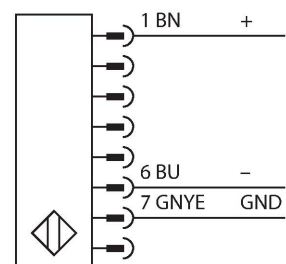

SLSE30-900-Q8

Personenschutz Lichtvorhang – Sender

Technische Daten

Typ	SLSE30-900-Q8
Ident-No.	3072372
Optische Daten	
Funktion	Lichtvorhang
Lichtart	IR
Wellenlänge	950 nm
Optische Auflösung	30 mm
Reichweite	100...18000 mm
Überwachungsfeldhöhe	900 mm
Anzahl der Strahlen	60
Mit Mutingfunktion	Nein
Scan Code	Einstellbar
Elektrische Daten	
Betriebsspannung	20...28 VDC
Restwelligkeit	< 10 % U _{ss}
DC Bemessungsbetriebsstrom	≤ 100 mA
Kurzschlusschutz	ja
Verpolungsschutz	ja
Ansprechzeit typisch	< 19 ms
Mit Wiederanlaufsperr	Ja
Ausblendung möglich	Ja
Mechanische Daten	
Bauform	Quader, EZ-Screen
Abmessungen	45 x 36 x 971 mm
Gehäusewerkstoff	Metall, AL, Gelber Polyester
Linse	Kunststoff, Acryl
Kaskadierbar	Nein

Merkmale

- Stecker M12 x 1, 8-polig
- Schutzart IP65
- Einstellung über DIP-Schalter
- Betriebsspannung 24 VDC +-15%
- Auflösung 30 mm
- Überwachungsfeldhöhe 900 mm
- Bei jedem Gerät sind zwei Haltewinkel EZA-MBK-11 im Lieferumfang enthalten, bei Gerätelängen ab 900 mm ein zusätzlicher Haltewinkel EZA-MBK-12
- Personenschutzart Cat 4, PL e nach EN ISO 13849-1:2008
- Typ 4 nach IEC 61496-1,-2
- SIL 3 nach IEC 61508

Anschlussbild

Funktionsprinzip

Der hochauflösende Personenschutz-Sicherheitslichtvorhang besteht aus Sender und Empfänger. Da das System optisch synchronisiert wird, ist keine Verdrahtung zwischen der Sende- und Empfangseinheit erforderlich. Die Sicherheitsschaltausgänge des Empfängers werden direkt mit einem Lastrelais verbunden und bewirken den sofortigen Stopp des gefährlichen Maschinenzyklus. Über die zweikanalige Überwachung des Schaltgerätes und den diversitär redundanten Aufbau, bei dem zwei