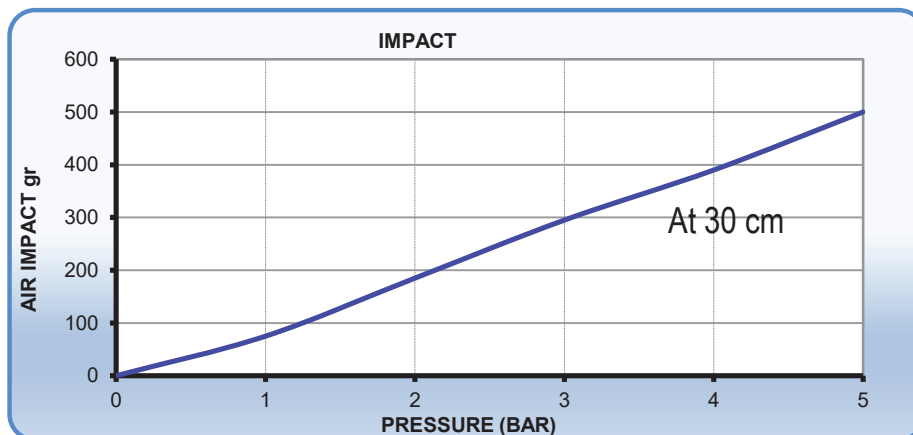

**PRODUCT SHEET 2872**

<b>Code</b>	<b>P1WJY</b>	<b>Description</b>	<b>UGELLO ARIA "FLAT SPRAY" YELLOW</b>
-------------	--------------	--------------------	--

**FEATURES**

SPRAY ANGLE	0°
MATERIAL	ABS
SPRAY ALLOWANCE	±5%
DIMENSION ALLOWANCE	±0,2
CONNECTION	1/4" BSPT

Noise (@ 1m)	
bar	db
1	67,7
2	73,7
3	79,7
4	83,3
5	87

[Spray Pattern]

[Spray Distribution]

A	1/4
B	47
C	7
H	92

NOTE:

DATE: 09/11/2017

REV.

0