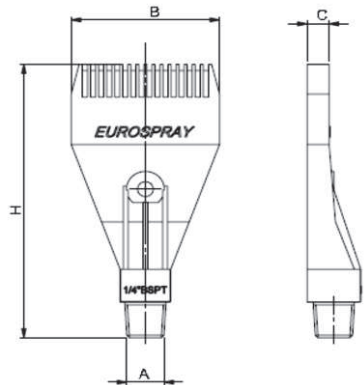

**PRODUCT SHEET 2872**

<b>Code</b>	<b>P1WJY</b>	<b>Description</b>	<b>UGELLO ARIA "FLAT SPRAY" YELLOW</b>
-------------	--------------	--------------------	--

**FEATURES**

SPRAY ANGLE	0°
MATERIAL	ABS
SPRAY ALLOWANCE	±5%
DIMENSION ALLOWANCE	±0,2
CONNECTION	1/4" BSPT

Noise (@ 1m)	
bar	db
1	67,7
2	73,7
3	79,7
4	83,3
5	87

[Spray Pattern]

[Spray Distribution]

A	1/4
B	47
C	7
H	92

NOTE:

DATE: 09/11/2017

REV.

0