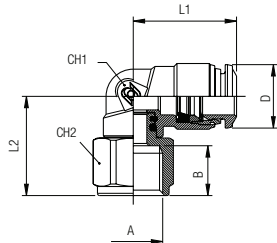

50106

New

RACCORDO A L ORIENTABILE FEMMINA
 ORIENTING ELBOW FEMALE ADAPTOR
 AUFSCHRAUB-WINKELSCHRAUBUNG (DREHBAR)
 EQUERRE ORIENTABLE FEMELLE
 RACOR A L ORIENTABLE HEMBRA
 CONEXÃO EM "L" ORIENTÁVEL COM ROSCA FÊMEA

Code	Tube	A	B	L1	L2	CH1	CH2	D	Pack.
50106 00 001	4	1/8	8.5	18	19	9	13	10	10
50106 00 002	4	1/4	11	18	21.5	9	16	10	10
50106 00 003	6	1/8	8.5	21	20.5	11	13	12.5	10
50106 00 004	6	1/4	11	21	23	11	16	12.5	10
50106 00 005	8	1/8	8.5	22.5	22	12	13	14.5	10
50106 00 006	8	1/4	11	22.5	24.5	12	16	14.5	10
50106 00 007	8	3/8	12	22.5	24.5	12	13	14.5	10

Code	Tube	A	B	L1	L2	CH	CH2	D	Pack.
50111 00 001	4	1/8	5.5	18	19.5	9	13	10	10
50111 00 002	4	1/4	7	18	21	9	15	10	10
50111 00 003	5	1/8	5.5	20	21.5	11	13	12.5	10
50111 00 004	6	1/8	5.5	21	21.5	11	13	12.5	10
50111 00 005	6	1/4	7	21	23	11	15	12.5	10
50111 00 006	8	1/8	5.5	22.5	24	12	13	14.5	10
50111 00 007	8	1/4	7	22.5	24	12	15	14.5	10
50111 00 008	8	3/8	7.5	22.5	24.5	12	17	14.5	10
50111 00 009	8	1/2	9	22.5	27	12	21	14.5	10
50111 00 010	10	1/4	7	26.5	26.5	14	16	17.5	10
50111 00 011	10	3/8	7.5	26.5	24.5	14	17	17.5	10
50111 00 012	10	1/2	9	26.5	27	14	21	17.5	10
50111 00 013	12	3/8	7.5	31.5	26.5	16	20	21.5	10
50111 00 014	12	1/2	9	31.5	29	16	21	21.5	10
50111 00 015	14	3/8	7.5	31.5	27	16	20	21.5	10
50111 00 016	14	1/2	9	31.5	29.5	16	21	21.5	10

50116

RACCORDO A L ORIENTABILE MASCHIO CILINDRICO
 ORIENTING ELBOW MALE ADAPTOR (PARALLEL)
 WINKELVERSCHRAUBUNG ZYLINDRISCH (DREHBAR)
 EQUERRE ORIENTABLE MÂLE, CYLINDRIQUE
 RACOR A L ORIENTABLE MACHO CILÍNDRICO CON TÓRICA
 CONEXÃO MACHO EM "L" ORIENTÁVEL COM ROSCA PARALELA