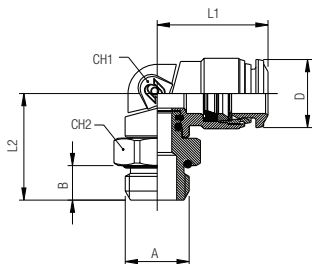

Code	Tube	A	B	L1	L2	CH1	CH2	D	Pack.
50106 00 001	4	1/8	8.5	18	19	9	13	10	10
50106 00 002	4	1/4	11	18	21.5	9	16	10	10
50106 00 003	6	1/8	8.5	21	20.5	11	13	12.5	10
50106 00 004	6	1/4	11	21	23	11	16	12.5	10
50106 00 005	8	1/8	8.5	22.5	22	12	13	14.5	10
50106 00 006	8	1/4	11	22.5	24.5	12	16	14.5	10
50106 00 007	8	3/8	12	22.5	24.5	12	13	14.5	10

50111

RACCORDO A L ORIENTABILE MASCHIO "UNIVERSAL SHORT"
 ORIENTING ELBOW MALE ADAPTOR "UNIVERSAL SHORT"
 WINKELVERSCHRAUBUNG KONISCH (DREHBAR) "UNIVERSAL SHORT"
 EQUERRE ORIENTABLE MÂLE, CONIQUE "UNIVERSAL SHORT"
 RACOR A L ORIENTABLE MACHO CÓNICO "UNIVERSAL SHORT"
 CONEXÃO MACHO EM "L" ORIENTÁVEL COM ROSCA "UNIVERSAL SHORT"

Code	Tube	A	B	L1	L2	CH	CH2	D	Pack.
50111 00 001	4	1/8	5.5	18	19.5	9	13	10	10
50111 00 002	4	1/4	7	18	21	9	15	10	10
50111 00 003	5	1/8	5.5	20	21.5	11	13	12.5	10
50111 00 004	6	1/8	5.5	21	21.5	11	13	12.5	10
50111 00 005	6	1/4	7	21	23	11	15	12.5	10
50111 00 006	8	1/8	5.5	22.5	24	12	13	14.5	10
50111 00 007	8	1/4	7	22.5	24	12	15	14.5	10
50111 00 008	8	3/8	7.5	22.5	24.5	12	17	14.5	10
50111 00 009	8	1/2	9	22.5	27	12	21	14.5	10
50111 00 010	10	1/4	7	26.5	26.5	14	16	17.5	10
50111 00 011	10	3/8	7.5	26.5	24.5	14	17	17.5	10
50111 00 012	10	1/2	9	26.5	27	14	21	17.5	10
50111 00 013	12	3/8	7.5	31.5	26.5	16	20	21.5	10
50111 00 014	12	1/2	9	31.5	29	16	21	21.5	10
50111 00 015	14	3/8	7.5	31.5	27	16	20	21.5	10
50111 00 016	14	1/2	9	31.5	29.5	16	21	21.5	10

50116

RACCORDO A L ORIENTABILE MASCHIO CILINDRICO
 ORIENTING ELBOW MALE ADAPTOR (PARALLEL)
 WINKELVERSCHRAUBUNG ZYLINDRISCH (DREHBAR)
 EQUERRE ORIENTABLE MÂLE, CYLINDRIQUE
 RACOR A L ORIENTABLE MACHO CILÍNDRICO CON TÓRICA
 CONEXÃO MACHO EM "L" ORIENTÁVEL COM ROSCA PARALELA