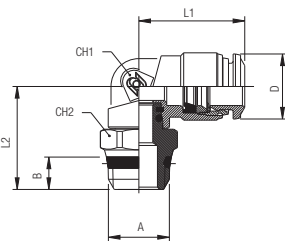

50106

New

RACCORDO A L ORIENTABILE FEMMINA
 ORIENTING ELBOW FEMALE ADAPTOR
 AUFSCHRAUB-WINKELSCHRAUBUNG (DREHBAR)
 EQUERRE ORIENTABLE FEMELLE
 RACOR A L ORIENTABLE HEMBRA
 CONEXÃO EM "L" ORIENTÁVEL COM ROSCA FÊMEA

Code	Tube	A	B	L1	L2	CH1	CH2	D	Pack.
50106 00 001	4	1/8	8.5	18	19	9	13	10	10
50106 00 002	4	1/4	11	18	21.5	9	16	10	10
50106 00 003	6	1/8	8.5	21	20.5	11	13	12.5	10
50106 00 004	6	1/4	11	21	23	11	16	12.5	10
50106 00 005	8	1/8	8.5	22.5	22	12	13	14.5	10
50106 00 006	8	1/4	11	22.5	24.5	12	16	14.5	10
50106 00 007	8	3/8	12	22.5	24.5	12	13	14.5	10

Code	Tube	A	B	L1	L2	CH	CH2	D	Pack.
50111 00 001	4	1/8	5.5	18	19.5	9	13	10	10
50111 00 002	4	1/4	7	18	21	9	15	10	10
50111 00 003	5	1/8	5.5	20	21.5	11	13	12.5	10
50111 00 004	6	1/8	5.5	21	21.5	11	13	12.5	10
50111 00 005	6	1/4	7	21	23	11	15	12.5	10
50111 00 006	8	1/8	5.5	22.5	24	12	13	14.5	10
50111 00 007	8	1/4	7	22.5	24	12	15	14.5	10
50111 00 008	8	3/8	7.5	22.5	24.5	12	17	14.5	10
50111 00 009	8	1/2	9	22.5	27	12	21	14.5	10
50111 00 010	10	1/4	7	26.5	26.5	14	16	17.5	10
50111 00 011	10	3/8	7.5	26.5	24.5	14	17	17.5	10
50111 00 012	10	1/2	9	26.5	27	14	21	17.5	10
50111 00 013	12	3/8	7.5	31.5	26.5	16	20	21.5	10
50111 00 014	12	1/2	9	31.5	29	16	21	21.5	10
50111 00 015	14	3/8	7.5	31.5	27	16	20	21.5	10
50111 00 016	14	1/2	9	31.5	29.5	16	21	21.5	10

50116

RACCORDO A L ORIENTABILE MASCHIO CILINDRICO
 ORIENTING ELBOW MALE ADAPTOR (PARALLEL)
 WINKELVERSCHRAUBUNG ZYLINDRISCH (DREHBAR)
 EQUERRE ORIENTABLE MÂLE, CYLINDRIQUE
 RACOR A L ORIENTABLE MACHO CILÍNDRICO CON TÓRICA
 CONEXÃO MACHO EM "L" ORIENTÁVEL COM ROSCA PARALELA