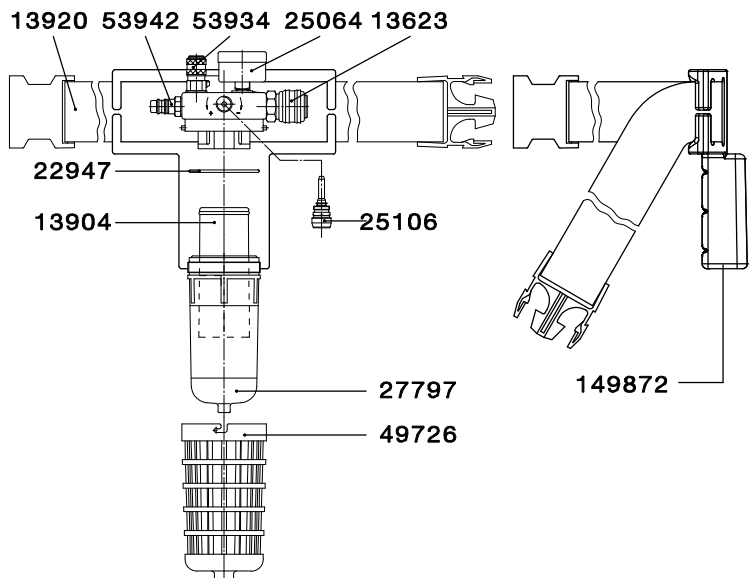

Ersatzteile SATA® vision™ 2000

Art. Nr./Bez.	
10330	Schweißband, Mikrofaser-Velour (10x)
13623	SATA Schnellkupplung G 1/4 Außengewinde
13854	Schalldämpfer
13904	Aktivkohlepatrone
13920	Gurt mit Schnalle
21840	Stecknippelsatz, kpl.
21865	Bodenteil (2x)
22947	O-Ring
25064	Manometer 0-6 bar, 40 mm, grüner Bereich 1,3-2,6 bar
25106	Spindel
27797	Adsorberglas
35659	Sichtfolie, 6-fach Lochung (5x)
35675	Sichtfolie, 6-fach Lochung (25x)
49114	Atemluftschlauch mit Warnpeife und Schaumstoffhülse, ohne Schalldämpfer/Kupplung
49726	Schutzkorb
53934	Sicherheits-Schnellverschlusskupplung
53942	Nippel G 1/4 Aussengewinde
53975	Schlauchklemme 10,5
56184	Schaumstoffhülse
60541	Kopf-Brusttuch, grau über Kalotte
69658	Haubeneinlage (20x)
76299	Schaumstoffstreifen, einseitig klebend
82594	Kalotte mit Klettband, lose
89243	Rätschenteil
89250	Kopfband, kpl.
89268	Verschraubung (2x)
89276	Trägerrahmen mit Seitenteilen, Stecknippeln und Bodenteil
121038	Atemluftschlauch, kpl. mit Warnpeife, Schaumstoffhülse und Schalldämpfer/Kupplung
149872	Gurtpolster

Achtung:
Kopftuch-Ausführungen

Art. Nr. 60541

Art. Nr. 56762

Gurteinheit Art. Nr. 54015

Alle Preise sind unverbindliche Preisempfehlungen. Irrtümer, technische Änderungen und Druckfehler vorbehalten.