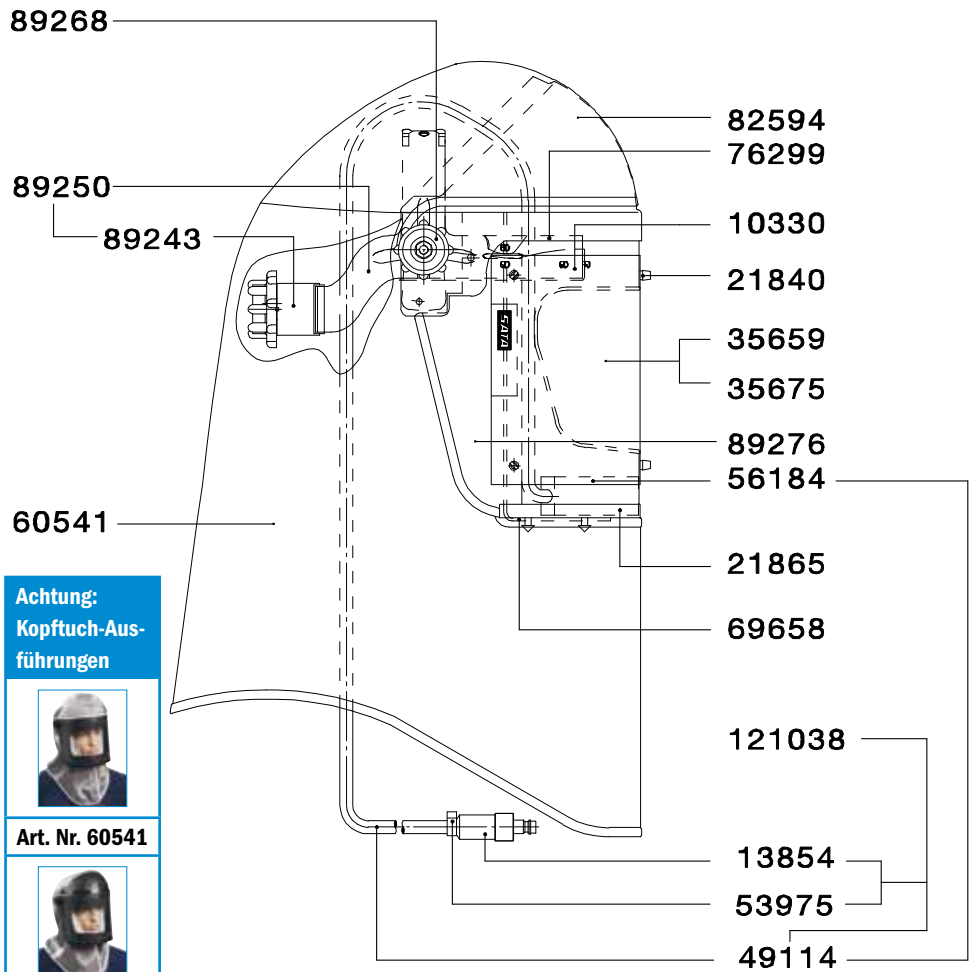

Ersatzteile SATA® vision™ 2000

Art. Nr./Bez.	
10330	Schweißband, Mikrofaser-Velour (10x)
13623	SATA Schnellkupplung G 1/4 Außengewinde
13854	Schalldämpfer
13904	Aktivkohlepatrone
13920	Gurt mit Schnalle
21840	Stecknippelsatz, kpl.
21865	Bodenteil (2x)
22947	O-Ring
25064	Manometer 0-6 bar, 40 mm, grüner Bereich 1,3-2,6 bar
25106	Spindel
27797	Adsorberglas
35659	Sichtfolie, 6-fach Lochung (5x)
35675	Sichtfolie, 6-fach Lochung (25x)
49114	Atemluftschlauch mit Warnpeife und Schaumstoffhülse, ohne Schalldämpfer/Kupplung
49726	Schutzkorb
53934	Sicherheits-Schnellverschlusskupplung
53942	Nippel G 1/4 Aussengewinde
53975	Schlauchklemme 10,5
56184	Schaumstoffhülse
60541	Kopf-Brusttuch, grau über Kalotte
69658	Haubeneinlage (20x)
76299	Schaumstoffstreifen, einseitig klebend
82594	Kalotte mit Klettband, lose
89243	Rätschenteil
89250	Kopfband, kpl.
89268	Verschraubung (2x)
89276	Trägerrahmen mit Seitenteilen, Stecknippeln und Bodenteil
121038	Atemluftschlauch, kpl. mit Warnpeife, Schaumstoffhülse und Schalldämpfer/Kupplung
149872	Gurtpolster

Achtung:
Kopftuch-Ausführungen

Art. Nr. 60541

Art. Nr. 56762

Gurteinheit Art. Nr. 54015

Alle Preise sind unverbindliche Preisempfehlungen. Irrtümer, technische Änderungen und Druckfehler vorbehalten.