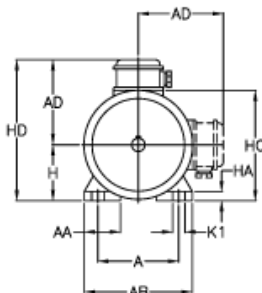

V B3

<https://www.klee.dk/produkter/252000300412>

Mål

A	=	160
A/F	=	84
AA	=	42
AB	=	200
AC	=	195
AD	=	140
AL	=	96
B	=	140
BA	=	40
BB H7	=	176
C	=	63
CA	=	105
D	=	28
DA	=	28
DB	=	M10
E	=	60
EA	=	60
F	=	8
GA	=	31
GD	=	7
H	=	100
HA	=	14
HC	=	200
HD	=	240
K	=	12
K1	=	20
L	=	366
LB	=	306
LC	=	429