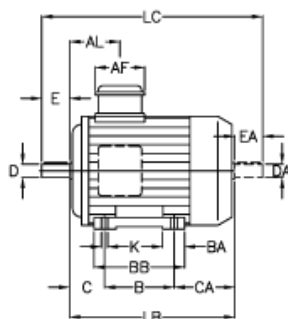

Valg af motor

Motorer, Pumper & Blæsere > Valg af motor

Vare:

Beskrivelse:

252000300412

ICME IE2 asynkronmotor THE

100L B4

3kW 1440 o/min 3x230/400

V B3

<https://www.klee.dk/produkter/252000300412>

Mål

A	=	160
A/F	=	84
AA	=	42
AB	=	200
AC	=	195
AD	=	140
AL	=	96
B	=	140
BA	=	40
BB H7	=	176
C	=	63
CA	=	105
D	=	28
DA	=	28
DB	=	M10
E	=	60
EA	=	60
F	=	8
GA	=	31
GD	=	7
H	=	100
HA	=	14
HC	=	200
HD	=	240
K	=	12
K1	=	20
L	=	366
LB	=	306
LC	=	429