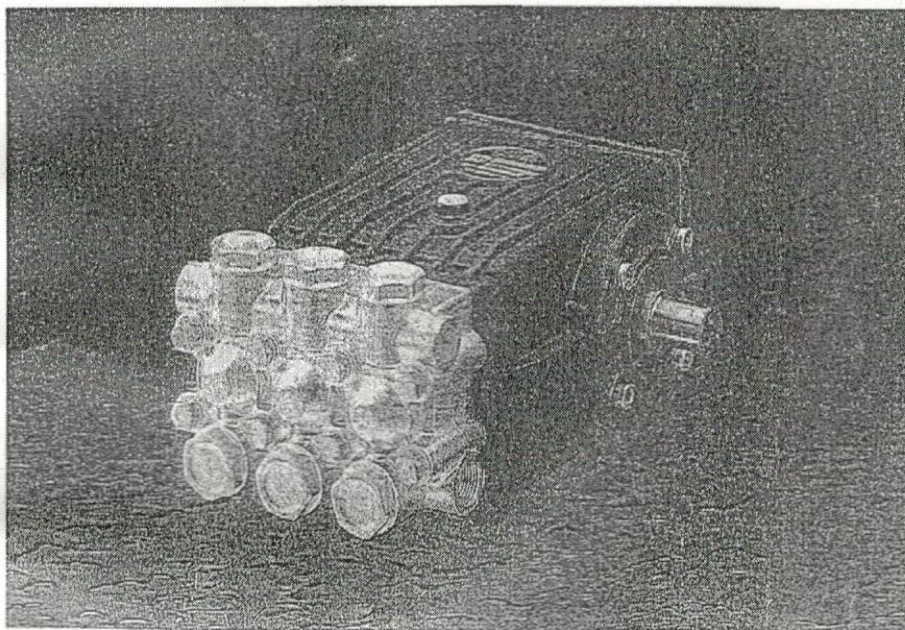

GARIBONDI AVAL
easy like a Sunday morning

1450

575 kg
342 R
21 H

PUMP
PUMPE
POMPE
POMPA

GN82 - GN101 - GN133
GN912 - GN913

575

1450
~~343~~
21
343
682
7203
7203 / 1450
7250 / 15

pump type pumpentype type de pompe tipo de bomba tipo pompa	volume leistung debit caudal portata		pressure druck pression pressione		r.p.m. u.p.m. t/min. r/min. g/min.	required hp leistung hp puissance hp potencia hp potenza hp	weight kg. gewicht kg. poids kg. peso kg. peso kg.	overall dimensions dimensions dimensiones dimensioni
	l/min.	G.P.M. (USA)	bar	p.s.i.				
GN82	21	5.55	80	1150	1450	4	14	298 x 224 x 176
GN101	15	3.96	100	1450	1450	4	14	298 x 224 x 176
GN133	13	3.43	120	1750	1450	4	14	298 x 224 x 176
GN912	18	4.75	100	1450	1750	5	14	298 x 224 x 176
GN913	15	4	130	1900	1750	5	14	298 x 224 x 176

5kg
60
300

1450
575
95
4
9.5