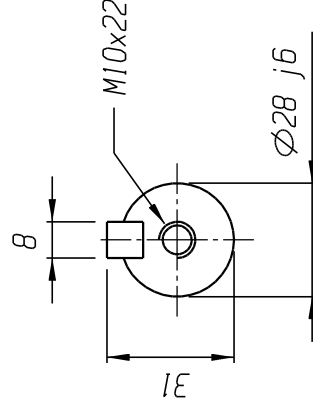

Tipo - Type -

3MA 100L-LA

Peso - Weight - Gewicht
Masse - - Kg

385

Approvazione - approval - approuvé
genehmigt - aprobado : G. Luparino

Controllo - check - contrôlé
geprüft - controlado : G. Milanesio

Emissione - emission - émis
gezeichnet - emitido : G. Milanesio

Data - Date - Datum
Fecha - : 26/01/04

Data - Date - Datum
Fecha - : 26/01/03

Data - Date - Datum
Fecha - : 26/01/03

Disegno - Drawing - Zeichnung
Plan - Dibujo - - Nr.

E6700627

Rev. 2