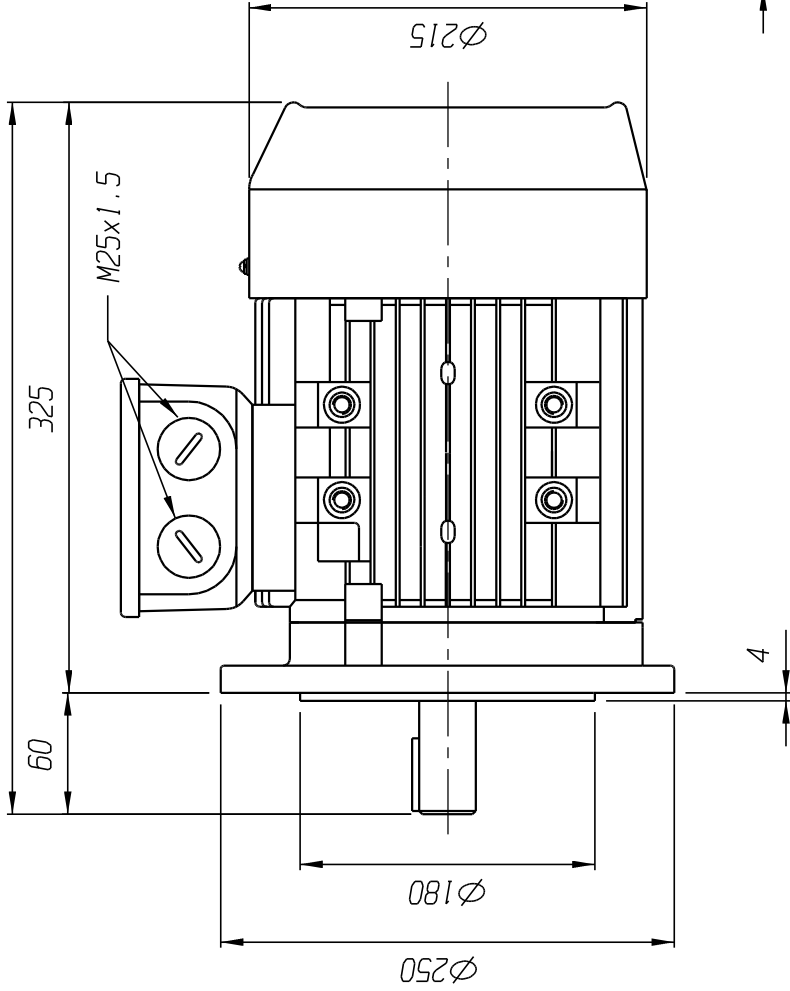

Tipo - Type -

3MA 100L-LA

Peso - Weight - Gewicht
Masse - - Kg

385

Approvazione - approval - approuvé
genehmigt - aprobado : G. Luparino

Controllo - check - contrôlé
geprüft - controlado : G. Milanesio

Emissione - emission - émis
gezeichnet - emitido : G. Milanesio

Data - Date - Datum
Fecha - : 26/01/04

Data - Date - Datum
Fecha - : 26/01/03

Data - Date - Datum
Fecha - : 26/01/03

Disegno - Drawing - Zeichnung
Plan - Dibujo - - Nr.

E6700627

Rev. 2