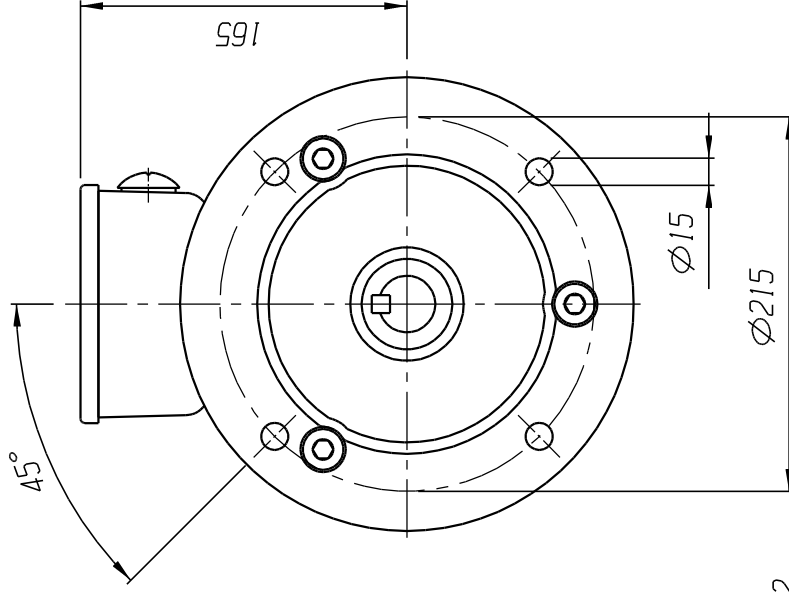

Tipo - Type -

3MA 100L-LA

Peso - Weight - Gewicht
Masse - - Kg

385

Approvazione - approval - approuvé
genehmigt - aprobado : G. Luparino

Controllo - check - contrôlé
geprüft - controlado : G. Milanesio

Emissione - emission - émis
gezeichnet - emitido : G. Milanesio

Data - Date - Datum
Fecha - : 26/01/04

Data - Date - Datum
Fecha - : 26/01/03

Data - Date - Datum
Fecha - : 26/01/03

Disegno - Drawing - Zeichnung
Plan - Dibujo - - Nr.

E6700627

Rev. 2