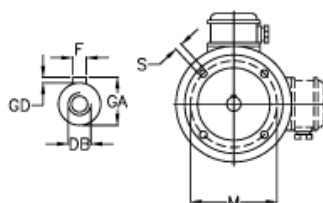

ICME 3 fase motorer

Motorer, Pumper & Blæsere > Icme elmotorer > ICME 3 fase motorer

Vare:

Beskrivelse:

25037415002

ICME asynkronmotor T71B4

0,37KW

1380 o/min 3x230/400 V

B14

<https://www.klee.dk/produkter/25037415002>

Mål

A/F	=	70
AC	=	137
AL	=	76
D	=	14
DA	=	14
DB	=	M5
E	=	30
EA	=	30
F	=	5
GA	=	16
GD	=	5
L	=	247
LB	=	217
LC	=	281
M	=	85
N	=	70
P	=	105
S	=	M6
T	=	2.5

Dokumenter, målskitser og brochurer af enhver slags kan indeholde fejl for hvilke Brd. Klee A/S ikke hæfter.