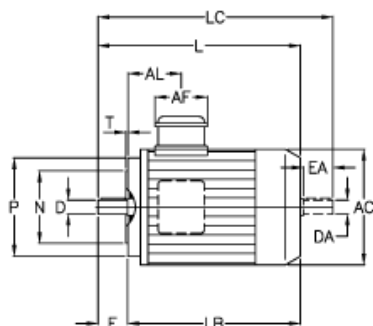

ICME 3 fase motorer

Motorer, Pumper & Blæsere > Icme elmotorer > ICME 3 fase motorer

Vare:

Beskrivelse:

25037415002

ICME asynkronmotor T71B4

0,37KW

1380 o/min 3x230/400 V

B14

<https://www.klee.dk/produkter/25037415002>

Mål

A/F	=	70
AC	=	137
AL	=	76
D	=	14
DA	=	14
DB	=	M5
E	=	30
EA	=	30
F	=	5
GA	=	16
GD	=	5
L	=	247
LB	=	217
LC	=	281
M	=	85
N	=	70
P	=	105
S	=	M6
T	=	2.5

Dokumenter, målskitser og brochurer af enhver slags kan indeholde fejl for hvilke Brd. Klee A/S ikke hæfter.