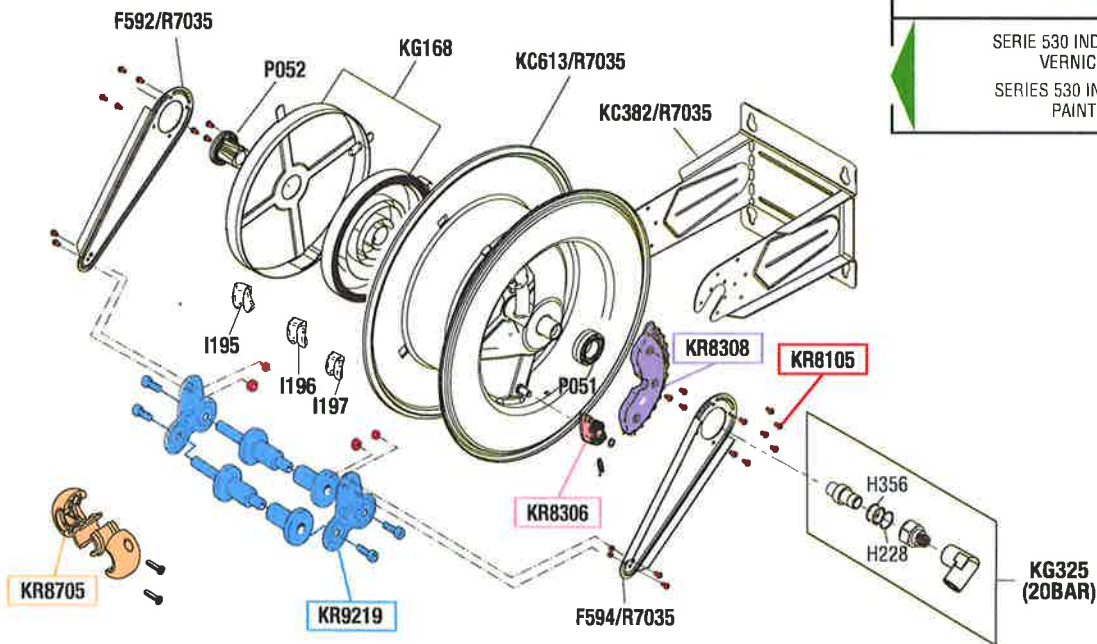

VISTA ESPLOSA - EXPLODED VIEW

tutti i diritti riservati - all rights reserved

GUIDA RICAMBI - SPARE PARTS GUIDE

PORTATO COMPRENDE I RICAMBI EVIDENZIATI CON LE  
E LE RELATIVE GUARNIZIONI. QUESTI RICAMBI NON  
EPARATAMENTE TRANNE QUELLI CODIFICATI.

**SETS KITS**  
WITH THE SAME COLOR INCLUDES ALSO THE GASKETS.  
INCLUDED IN THE KIT CAN'T BE SUPPLIED SEPARATELY  
OWN WITH A PROPER CODE.

DESCRIZIONE DESCRIPTION	Q. TÀ QTY
SET VITI ARROTOLATORE SET OF SCREWS FOR HOSE REEL	1
DENTE D'ARRESTO DETENT	1
KIT CREMAGLIERA RACK KIT	1
TAMPONE FERMATUBO HOSE STOP	1
KIT PORTA RULLI ARROTOLATORE ROLLERS HOLDING KIT FOR HOSE REEL	1

ELENCO RICAMBI FORNIBILI SINGOLARMENTE  
LIST OF SPARE PARTS WHICH CAN BE SUPPLIED  
SEPARATELY

CODICE CODE	DESCRIZIONE DESCRIPTION	Q. TÀ QTY
F592/R7035	BRACCIO ORIENTABILE SWINGING ARM	1
F594/R7035	BRACCIO ORIENTABILE SWINGING ARM	1
I195	INSERTO FORO USCITA TUBO Ø 34-38 HOSE OUTLET PROTECTION Ø 34-38	1
I196	INSERTO FORO USCITA TUBO Ø 30-34 HOSE OUTLET PROTECTION Ø 30-34	1
I197	INSERTO FORO USCITA TUBO Ø 26-30 HOSE OUTLET PROTECTION Ø 26-30	1
KC382/R7035	SUPPORTO ARROTOLATORE HOSE REEL SUPPORT	1
KC613/R7035	TAMBURO 510 510 HOSE REEL DRUM	1
KG168	CARTER-MOLLA COVER-SPRING GROUP	1
KG325	SNODO ARIA-ACQUA 20 BAR JOINT AIR-WATER 20 BAR	1
P051	BOCCOLA ARROTOLATORE BUSH	1
P052	BOCCOLA LATO MOLLA BUSH	1

ELENCO GUARNIZIONI SNODI

JOINTS GASKETS LIST

CODICE CODE	DESCRIZIONE DESCRIPTION	Q. TÀ QTY
H228	O-RING 3106 "VITON" O-RING 3106 "VITON"	1
H356	O-RING 4112 "VITON" O-RING 4112 "VITON"	1