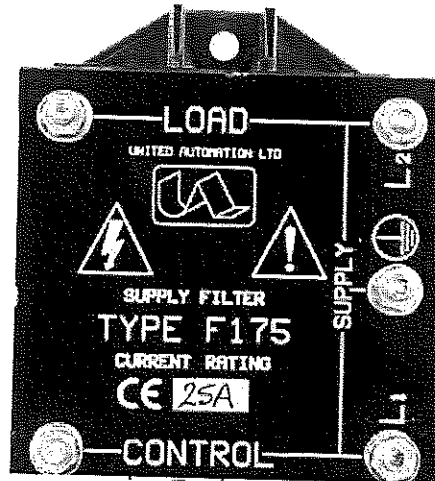

Filtre RFI, United Automation 25A 230 V ac 50 → 60Hz Montage panneau, Terminaisons Vis M4, série NFE61PT

(0) Poser une question

Référence fabricant: F175-25A | Fabricant: United Automation

Filtre RFI, United Automation 25A 230 V ac 50 → 60Hz Montage panneau, Terminaisons Vis M4, série NFE61PT

(0) Poser une question

Référence fabricant: F175-25A | Fabricant: United Automation

Filtre RFI, United Automation 25A 230 V ac 50 → 60Hz Montage panneau, Terminaisons Vis M4, série NFE61PT

0 avis (0) Poser une question

Référence fabricant: F175-25A | Fabricant: United Automation