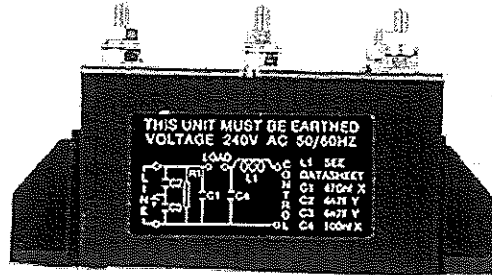

Filtre RFI, United Automation 25A 230 V ac 50 → 60Hz Montage panneau, Terminaisons Vis M4, série NFE61PT

(0) Poser une question

Référence fabricant: F175-25A | Fabricant: United Automation

Filtre RFI, United Automation 25A 230 V ac 50 → 60Hz Montage panneau, Terminaisons Vis M4, série NFE61PT

(0) Poser une question

Référence fabricant: F175-25A | Fabricant: United Automation

Filtre RFI, United Automation 25A 230 V ac 50 → 60Hz Montage panneau, Terminaisons Vis M4, série NFE61PT

0 avis (0) Poser une question