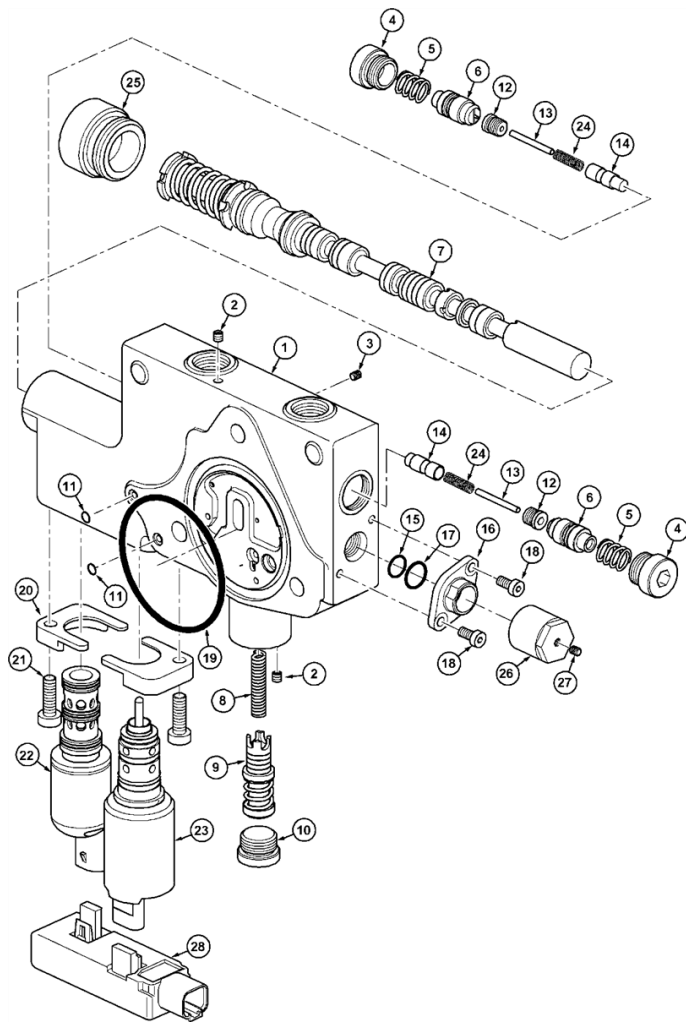

8 - SYSTEME HYDRAULIQUE

08 024 - DISTRIBUTEURS DE COMMANDE A DISTANCE - XTRASPEED-EPLUS

Pos.	Référence	Description	Quantité
1	714637A1	SOUPAPE	1
			<input checked="" type="checkbox"/> Avec: 2 - 28 ;
2	715117A1	VIS	2
3	715107A1	BOUCHON	1
4	715174A1	BOUCHON	2
5	715167A1	RESSORT	2
6	715169A1	SOUPAPE	2
7	715188A1	SOUPAPE	1
8	715168A1	RESSORT	1
9	715173A1	COLLECTEUR	1
10	715156A1	BOUCHON	1
11	714621A1	ANNEAU	2
12	715175A1	BOUCHON	2
13	715165A1	PLOT	2
14	715180A1	PISTON	2
15	715161A1	ANNEAU	1
16	715124A1	RACCORD	1
17	715145A1	ANNEAU	1
18	715115A1	VIS	2
19	714622A1	ANNEAU	1
20	715150A1	COLLIER	2
21	715155A1	VIS	2
22	715152A1	CARTOUCHE	1
23	715153A1	SOUPAPE	1

8 - SYSTEME HYDRAULIQUE

08 024 - DISTRIBUTEURS DE COMMANDE A DISTANCE - XTRASPEED-EPLUS

Pos.	Référence	Description	Quantité
24	715177A1	RESSORT	2
25	715184A1	BOUCHON	1
26	715191A1	CHAPEAU	1
27	715112A1	FILTRE	1
28	715163A1	UNIT? DE COMM.EL	1