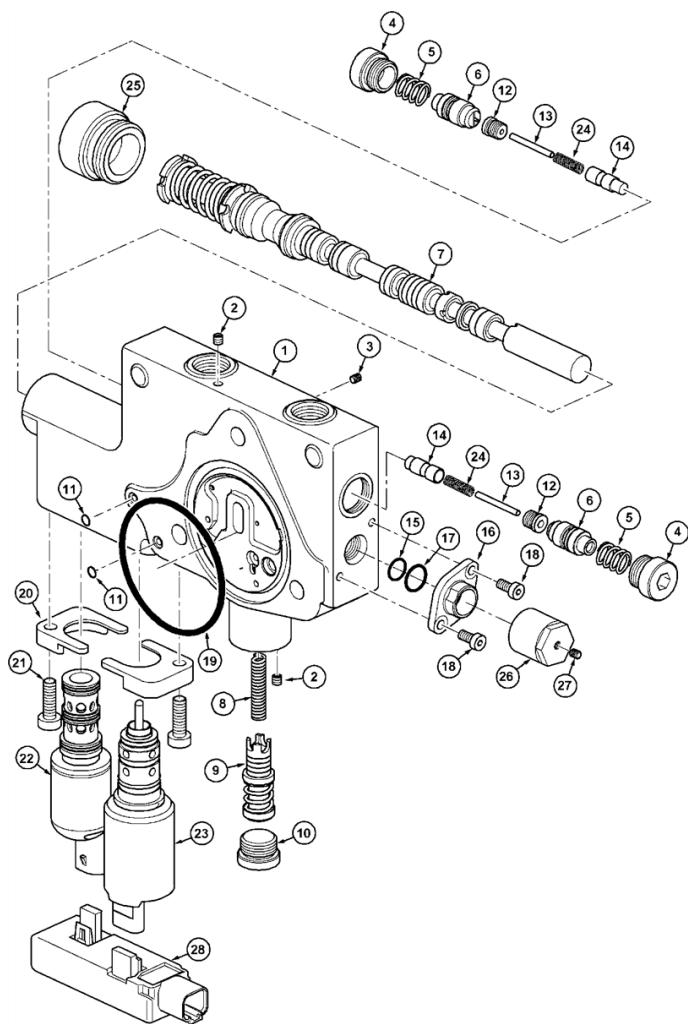

8 - SYSTEME HYDRAULIQUE

08 024 - DISTRIBUTEURS DE COMMANDE A DISTANCE - XTRASPEED-EPLUS

Pos.	Référence	Description	Quantité
1	714637A1	SOUPAPE	1
			<input checked="" type="checkbox"/> Avec: 2 - 28 ;
2	715117A1	VIS	2
3	715107A1	BOUCHON	1
4	715174A1	BOUCHON	2
5	715167A1	RESSORT	2
6	715169A1	SOUPAPE	2
7	715188A1	SOUPAPE	1
8	715168A1	RESSORT	1
9	715173A1	COLLECTEUR	1
10	715156A1	BOUCHON	1
11	714621A1	ANNEAU	2
12	715175A1	BOUCHON	2
13	715165A1	PLOT	2
14	715180A1	PISTON	2
15	715161A1	ANNEAU	1
16	715124A1	RACCORD	1
17	715145A1	ANNEAU	1
18	715115A1	VIS	2
19	714622A1	ANNEAU	1
20	715150A1	COLLIER	2
21	715155A1	VIS	2
22	715152A1	CARTOUCHE	1
23	715153A1	SOUPAPE	1

8 - SYSTEME HYDRAULIQUE

08 024 - DISTRIBUTEURS DE COMMANDE A DISTANCE - XTRASPEED-EPLUS

Pos.	Référence	Description	Quantité
24	715177A1	RESSORT	2
25	715184A1	BOUCHON	1
26	715191A1	CHAPEAU	1
27	715112A1	FILTRE	1
28	715163A1	UNIT? DE COMM.EL	1