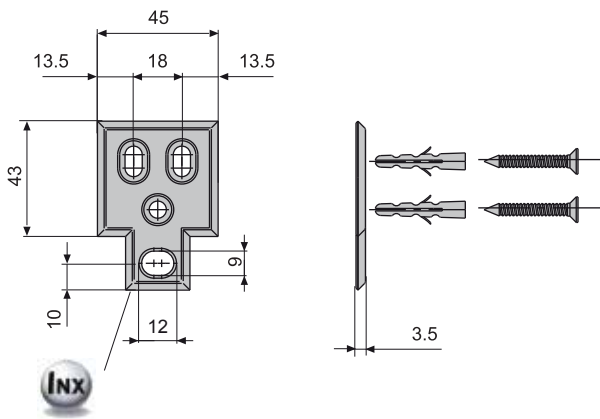

 Made in Italy

fapim[®]

Life in evolution

	L		
3723	250		10
3724	450		10
3725	700		10
3726	250		10
3727	450		10
3728	700		10

3736	ATLAS	10
------	-------	----

3740	ATLAS	10
------	-------	----

	A	L	
3714	22 mm	140	20
3714A	40 mm	140	
3715	24.5 mm	220	
3715A	35 mm	220	
3716	24.5 mm	450	
3717	24.5 mm	675	

Art. 3714

Art. 3714A

Art. 3715
Art. 3716
Art. 3717

Art. 3715A

		L	
3720B		220	20
3721B		450	

		L	
3720C		220	20
3721C		450	

		L	
3720D		220	20
3721D		450	

		L	
3720E		220	10R 10L
3721E		450	

	A	L	
3722A	22 mm	140	20
3722B	24.5 mm	220	
3722BA	35 mm		

Art. 3722A

Art. 3722B

Art. 3722BA

3733		
	TITAN TITANTRE	20

3734		
	TITAN TITANDUE TITANTRE	20

3735A		
	TITANDUE	10

3738		
	ATLAS TITAN TITANDUE TITANTRE	20