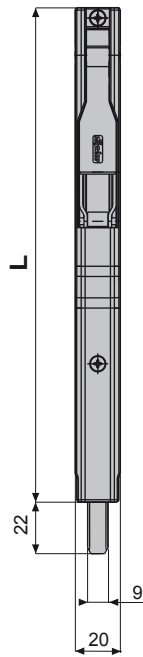

 Made in Italy

fapim[®]

Life in evolution

	L		
3723	250		10
3724	450		10
3725	700		10
3726	250		10
3727	450		10
3728	700		10

3736	ATLAS	10
------	-------	----

3740	ATLAS	10
------	-------	----

	A	L	
3714	22 mm	140	20
3714A	40 mm	140	
3715	24.5 mm	220	
3715A	35 mm	220	
3716	24.5 mm	450	
3717	24.5 mm	675	

Art. 3714

Art. 3714A

Art. 3715
Art. 3716
Art. 3717

Art. 3715A

		L	
3720B		220	20
3721B		450	

		L	
3720C		220	20
3721C		450	

		L	
3720D		220	20
3721D		450	

		L	
3720E		220	10R 10L
3721E		450	

		L	
3720F		220	20
3721F		450	

Art. 3720B

Art. 3720C

Art. 3720D

Art. 3720E

Art. 3720F

3720A	<p>C.E. 14x18</p>	10
3720AD		
3720AS		

Art. 3738

	A	L	
3722A	22 mm	140	20
3722B	24.5 mm	220	
3722BA	35 mm		

Art. 3722A

Art. 3722B

Art. 3722BA

3733		
	TITAN TITANTRE	20

3734		
	TITAN TITANDUE TITANTRE	20

3735A		
	TITANDUE	10

3738		
	ATLAS TITAN TITANDUE TITANTRE	20