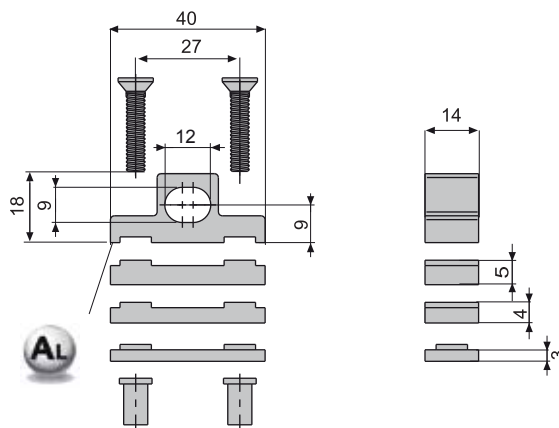

 Made in Italy

fapim[®]

Life in evolution

	L		
3723	250		10
3724	450		10
3725	700		10
3726	250		10
3727	450		10
3728	700		10

3736	ATLAS	10
------	-------	----

3740	ATLAS	10
------	-------	----

	A	L	
3714	22 mm	140	20
3714A	40 mm	140	
3715	24.5 mm	220	
3715A	35 mm	220	
3716	24.5 mm	450	
3717	24.5 mm	675	

Art. 3714

Art. 3714A

Art. 3715
Art. 3716
Art. 3717

Art. 3715A

		L	
3720B		220	20
3721B		450	

		L	
3720C		220	20
3721C		450	

		L	
3720D		220	20
3721D		450	

		L	
3720E		220	10R 10L
3721E		450	

	A	L	
3722A	22 mm	140	20
3722B	24.5 mm	220	
3722BA	35 mm		

Art. 3722A

Art. 3722B

Art. 3722BA

3733		
	TITAN TITANTRE	20

3734		
	TITAN TITANDUE TITANTRE	20

3735A		
	TITANDUE	10

3738		
	ATLAS TITAN TITANDUE TITANTRE	20