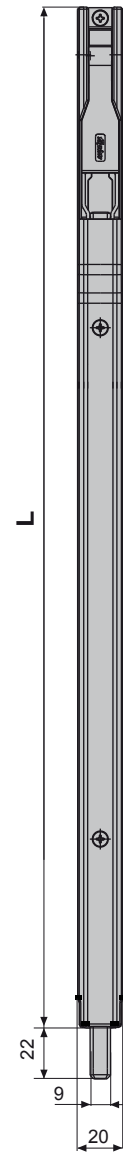

DOOR LATCH

TITAN

DOOR LATCH

TITANDUE

DOOR LATCH

TITANTRE

DOOR LATCH

ATLAS

 Made in Italy

fapim[®]

Life in evolution

	L		
3723	250		10
3724	450		10
3725	700		10
3726	250		10
3727	450		10
3728	700		10

3736	ATLAS	10
------	-------	----

3740	ATLAS	10
------	-------	----

	A	L	
3714	22 mm	140	20
3714A	40 mm	140	
3715	24.5 mm	220	
3715A	35 mm	220	
3716	24.5 mm	450	
3717	24.5 mm	675	

Art. 3714

Art. 3714A

Art. 3715
Art. 3716
Art. 3717

Art. 3715A

		L	
3720B		220	20
3721B		450	

		L	
3720C		220	20
3721C		450	

		L	
3720D		220	20
3721D		450	

		L	
3720E		220	10R 10L
3721E		450	

		L	
3720F		220	20
3721F		450	

Art. 3720B

Art. 3720C

Art. 3720D

Art. 3720E

Art. 3720F

3720A	<p>C.E. 14x18</p>	10
3720AD		
3720AS		

Art. 3738