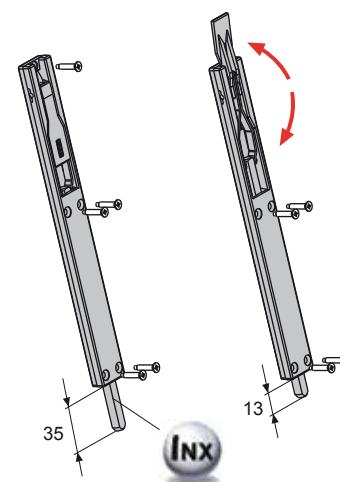

 Made in Italy

fapim[®]

Life in evolution

	L		
3723	250		10
3724	450		10
3725	700		10
3726	250		10
3727	450		10
3728	700		10

3736	ATLAS	10
------	-------	----

3740	ATLAS	10
------	-------	----

	A	L	
3714	22 mm	140	20
3714A	40 mm	140	
3715	24.5 mm	220	
3715A	35 mm	220	
3716	24.5 mm	450	
3717	24.5 mm	675	

Art. 3714

Art. 3714A

Art. 3715
Art. 3716
Art. 3717

Art. 3715A

		L	
3720B		220	20
3721B		450	

		L	
3720C		220	20
3721C		450	

		L	
3720D		220	20
3721D		450	

		L	
3720E		220	10R 10L
3721E		450	

	A	L	
3722A	22 mm	140	20
3722B	24.5 mm	220	
3722BA	35 mm		

Art. 3722A

Art. 3722B

Art. 3722BA

3733		
	TITAN TITANTRE	20

3734		
	TITAN TITANDUE TITANTRE	20

3735A		
	TITANDUE	10

3738		
	ATLAS TITAN TITANDUE TITANTRE	20