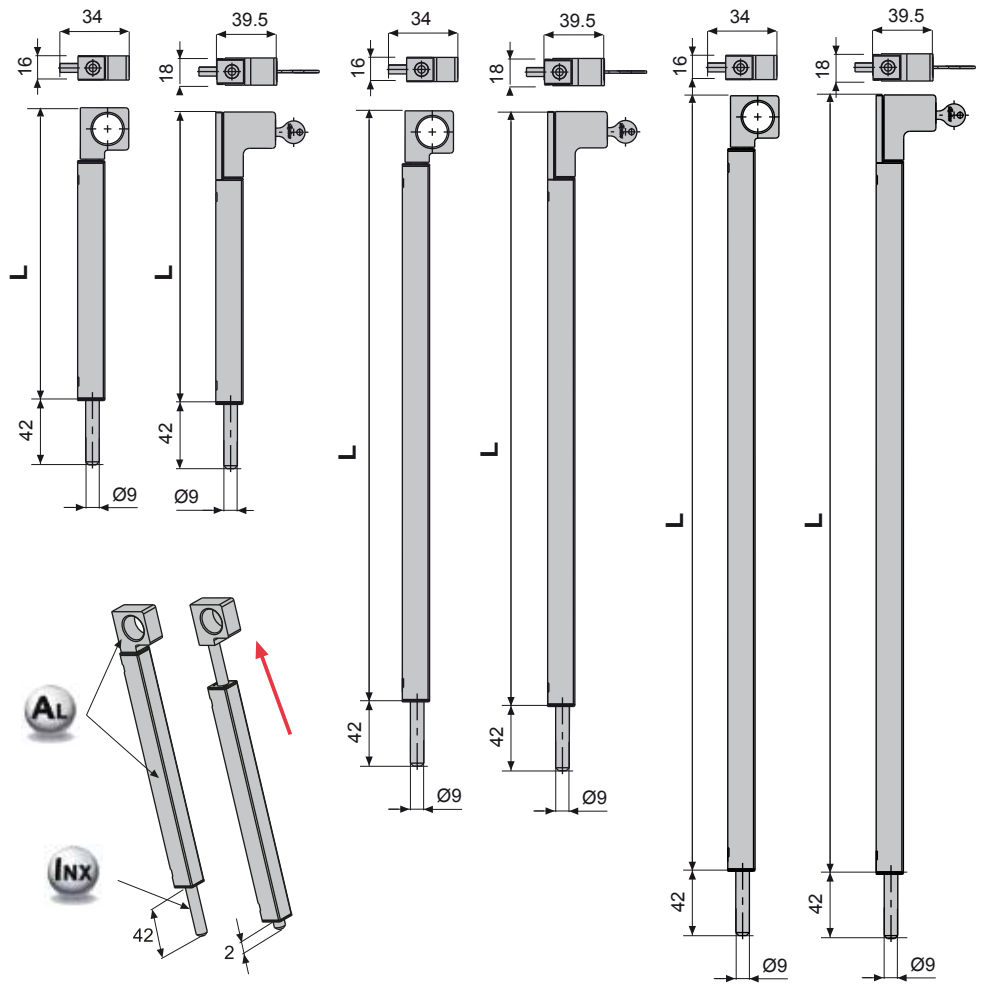

 Made in Italy

fapim[®]

Life in evolution

	L		
3723	250		10
3724	450		10
3725	700		10
3726	250		10
3727	450		10
3728	700		10

3736	ATLAS	10
------	-------	----

3740	ATLAS	10
------	-------	----

	A	L	
3714	22 mm	140	20
3714A	40 mm	140	
3715	24.5 mm	220	
3715A	35 mm	220	
3716	24.5 mm	450	
3717	24.5 mm	675	

Art. 3714

Art. 3714A

Art. 3715
Art. 3716
Art. 3717

Art. 3715A

		L	
3720B		220	20
3721B		450	

		L	
3720C		220	20
3721C		450	

		L	
3720D		220	20
3721D		450	

		L	
3720E		220	10R 10L
3721E		450	

		L	
3720F		220	20
3721F		450	

Art. 3720B

Art. 3720C

Art. 3720D

Art. 3720E

Art. 3720F

3720A	<p>C.E. 14x18</p>	10
3720AD		
3720AS		

Art. 3738

	A	L	
3722A	22 mm	140	20
3722B	24.5 mm	220	
3722BA	35 mm		

Art. 3722A

Art. 3722B

Art. 3722BA

3733		
	TITAN TITANTRE	20

3734		
	TITAN TITANDUE TITANTRE	20

3735A		
	TITANDUE	10

3738		
	ATLAS TITAN TITANDUE TITANTRE	20