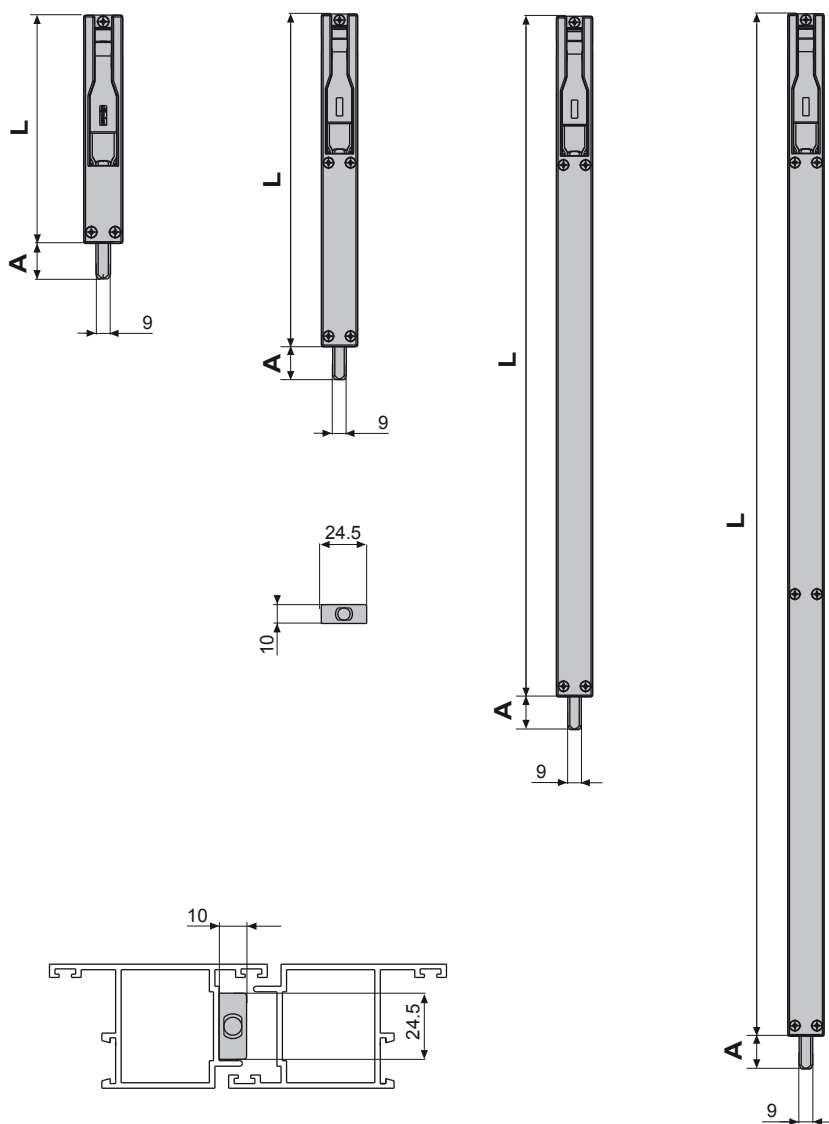

 Made in Italy

fapim[®]

Life in evolution

	L		
3723	250		10
3724	450		10
3725	700		10
3726	250		10
3727	450		10
3728	700		10

3736	ATLAS	10
------	-------	----

3740	ATLAS	10
------	-------	----

	A	L	
3714	22 mm	140	20
3714A	40 mm	140	
3715	24.5 mm	220	
3715A	35 mm	220	
3716	24.5 mm	450	
3717	24.5 mm	675	

Art. 3714

Art. 3714A

Art. 3715
Art. 3716
Art. 3717

Art. 3715A

		L	
3720B		220	20
3721B		450	

		L	
3720C		220	20
3721C		450	

		L	
3720D		220	20
3721D		450	

		L	
3720E		220	10R 10L
3721E		450	

	A	L	
3722A	22 mm	140	20
3722B	24.5 mm	220	
3722BA	35 mm		

Art. 3722A

Art. 3722B

Art. 3722BA

3733		
	TITAN TITANTRE	20

3734		
	TITAN TITANDUE TITANTRE	20

3735A		
	TITANDUE	10

3738		
	ATLAS TITAN TITANDUE TITANTRE	20