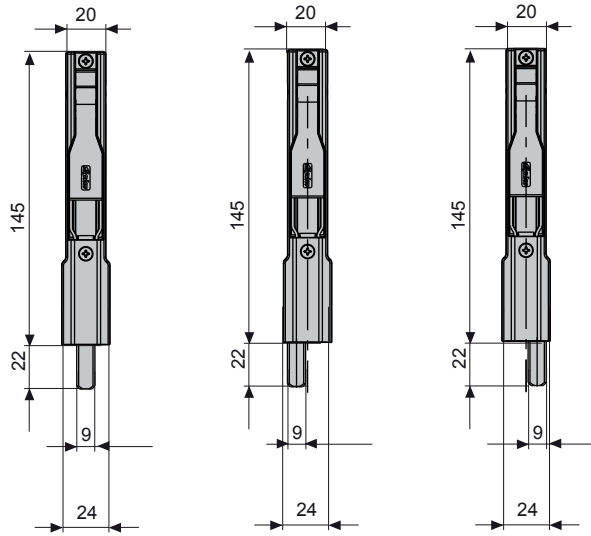

 Made in Italy

fapim[®]

Life in evolution

	L		
3723	250		10
3724	450		10
3725	700		10
3726	250		10
3727	450		10
3728	700		10

3736	ATLAS	10
------	-------	----

3740	ATLAS	10
------	-------	----

	A	L	
3714	22 mm	140	20
3714A	40 mm	140	
3715	24.5 mm	220	
3715A	35 mm	220	
3716	24.5 mm	450	
3717	24.5 mm	675	

		L	
3720F		220	20
3721F		450	

Art. 3720B

Art. 3720C

Art. 3720D

Art. 3720E

Art. 3720F

3720A	<p>C.E. 14x18</p>	10
3720AD		
3720AS		

Art. 3738

	A	L	
3722A	22 mm	140	20
3722B	24.5 mm	220	
3722BA	35 mm		

Art. 3722A

Art. 3722B

Art. 3722BA

3733		
	TITAN TITANTRE	20

3734		
	TITAN TITANDUE TITANTRE	20

3735A		
	TITANDUE	10

3738		
	ATLAS TITAN TITANDUE TITANTRE	20