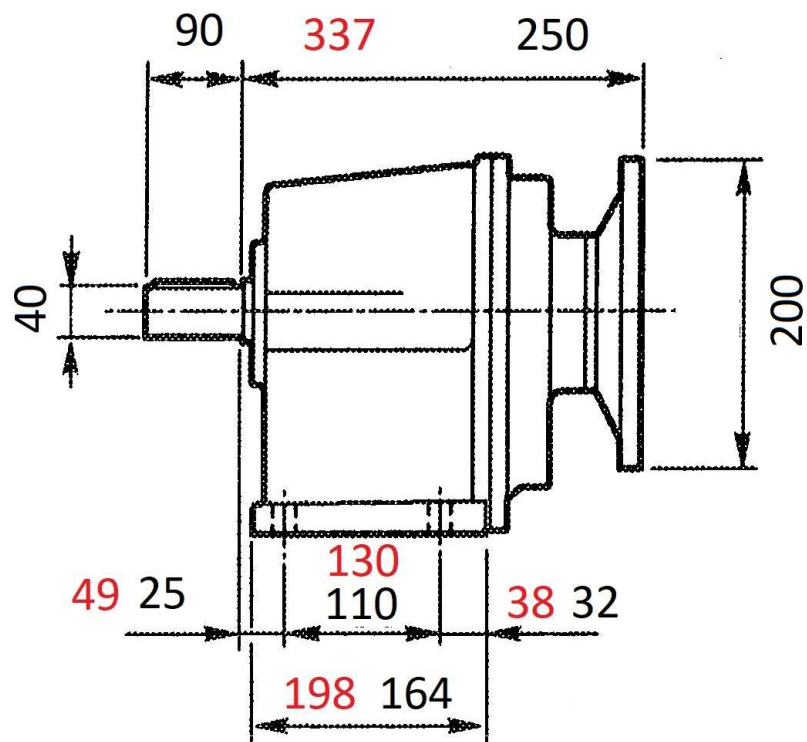

NUOVO RIDUTTORE TIPO RK4S - B3 - PAM90

NB: in rosso le quote del tipo RK4E