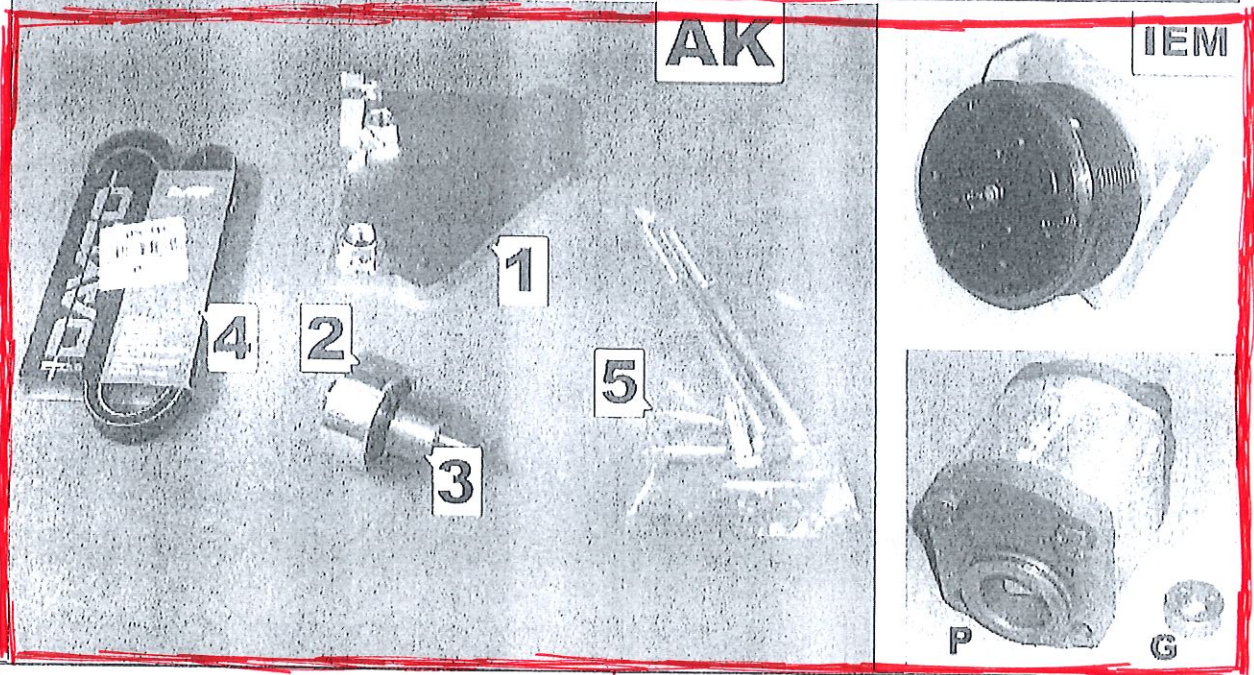

GV102

GIOTTI VICTORIA Gladiator - ROMANITAL Ercolino - VEM Open

Dal 2010 - motori 1310 cc - 4 cilindri - con e senza A/C

From 2010 - engine 1310 cc - 4 cylinders - with and without A/C

00GV102 - Adapter kit (AK)

01GV102 - Kit innesto elettromagnetico = AK + IEM

02GV102 - Kit pompa completo = AK + IEM + G + P***

KIT DI MONTAGGIO // ADAPTER KIT

ELENCO MATERIALE FORNITO // LIST OF SUPPLIED MATERIAL

Pos.	Descrizione // Description	Codice/Code
1	Piastra supporto innesto elettromagnetico // Electromagnetic coupling support plate	GV10231
2	Puleggia tendicinghia // Idler pulley	PG1017
3	Distanziale // Spacer	102519
4	Cinghia // Belt	4PK1185
5	Bulloneria // Nuts and bolt	
IEM	Innesto elettromagnetico compatto // Compact electromagnetic coupling	IEMC-01
P	Pompa gruppo 2 con raccordi posteriori // Group 2 pump with rear fittings	***
G	Giunto a croce H12 // H12 cross coupling	

Note

*** Nell'ordine indicare portata e pressione richiesta alla pompa

*** In the order indicate flow and pressure required at the exit of the pump