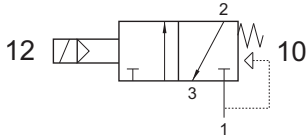

valvole Namur

Namur valves

382 ME

3/2 NC comando elettrico - ritorno a molla

3/2 NC solenoid pilot - spring return

582 ME

5/2 comando elettrico - ritorno a molla

5/2 solenoid pilot - spring return

382 EE

3/2 doppio comando elettrico

3/2 double solenoid pilot

582 EE

5/2 doppio comando elettrico

5/2 double solenoid pilot

SOLO VERSIONE IN ALLUMINIO
ONLY ALUMINIUM VERSION