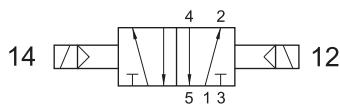

382 EE

3/2 doppio comando elettrico

3/2 double solenoid pilot

582 EE

5/2 doppio comando elettrico

5/2 double solenoid pilot

SOLO VERSIONE IN ALLUMINIO
ONLY ALUMINIUM VERSION