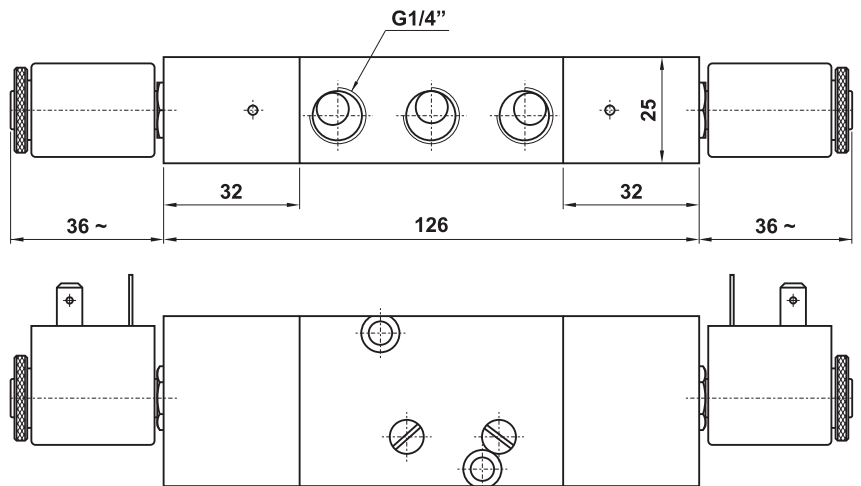

382 EE

3/2 doppio comando elettrico

3/2 double solenoid pilot

582 EE

5/2 doppio comando elettrico

5/2 double solenoid pilot

SOLO VERSIONE IN ALLUMINIO
ONLY ALUMINIUM VERSION