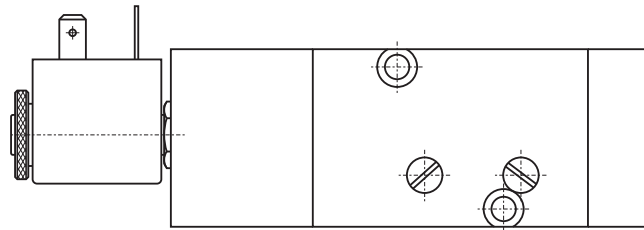

valvole Namur

Namur valves

382 ME

3/2 NC comando elettrico - ritorno a molla

3/2 NC solenoid pilot - spring return

582 ME

5/2 comando elettrico - ritorno a molla

5/2 solenoid pilot - spring return

382 EE

3/2 doppio comando elettrico

3/2 double solenoid pilot

582 EE

5/2 doppio comando elettrico

5/2 double solenoid pilot

SOLO VERSIONE IN ALLUMINIO
ONLY ALUMINIUM VERSION