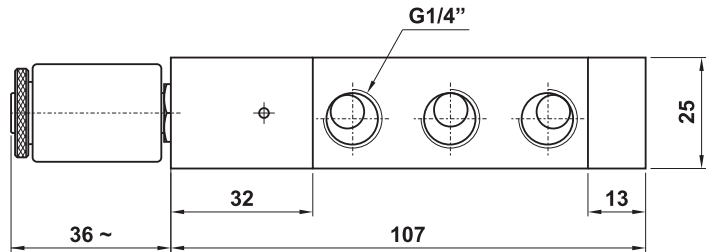

valvole Namur

Namur valves

382 ME

3/2 NC comando elettrico - ritorno a molla

3/2 NC solenoid pilot - spring return

582 ME

5/2 comando elettrico - ritorno a molla

5/2 solenoid pilot - spring return