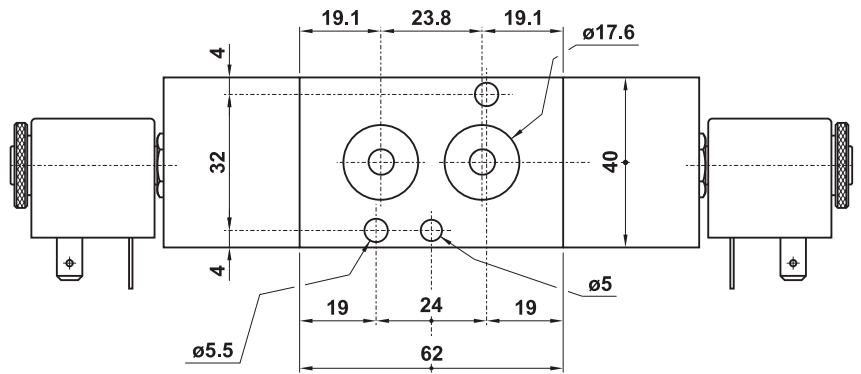

valvole Namur

Namur valves

382 ME

3/2 NC comando elettrico - ritorno a molla

3/2 NC solenoid pilot - spring return

582 ME

5/2 comando elettrico - ritorno a molla

5/2 solenoid pilot - spring return

382 EE

3/2 doppio comando elettrico

3/2 double solenoid pilot

582 EE

5/2 doppio comando elettrico

5/2 double solenoid pilot

SOLO VERSIONE IN ALLUMINIO
ONLY ALUMINIUM VERSION