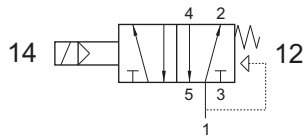

valvole Namur

Namur valves

382 ME

3/2 NC comando elettrico - ritorno a molla

3/2 NC solenoid pilot - spring return

582 ME

5/2 comando elettrico - ritorno a molla

5/2 solenoid pilot - spring return

382 EE

3/2 doppio comando elettrico

3/2 double solenoid pilot

582 EE

5/2 doppio comando elettrico

5/2 double solenoid pilot

SOLO VERSIONE IN ALLUMINIO
ONLY ALUMINIUM VERSION