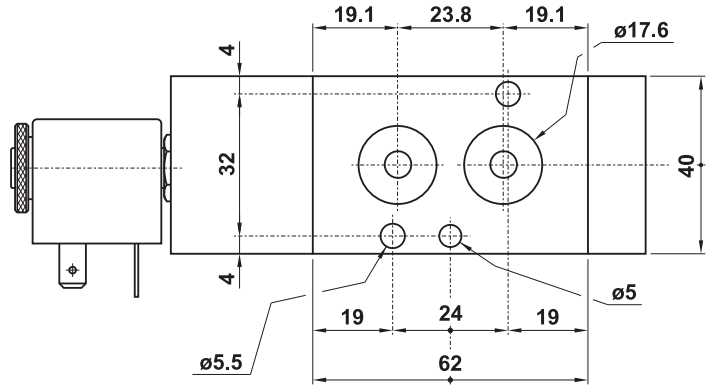

valvole Namur

Namur valves

382 ME

3/2 NC comando elettrico - ritorno a molla

3/2 NC solenoid pilot - spring return

582 ME

5/2 comando elettrico - ritorno a molla

5/2 solenoid pilot - spring return

382 EE

3/2 doppio comando elettrico

3/2 double solenoid pilot

582 EE

5/2 doppio comando elettrico

5/2 double solenoid pilot

SOLO VERSIONE IN ALLUMINIO
ONLY ALUMINIUM VERSION