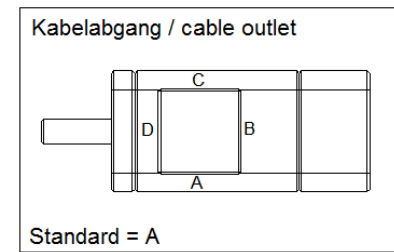

Maßblatt - #713195 - KDG2C 112 M 2 KT FL IE3 in Angebot An162968 Position 2  
 Kabelverschraubung: 2x M25x1,5

14.04.2020