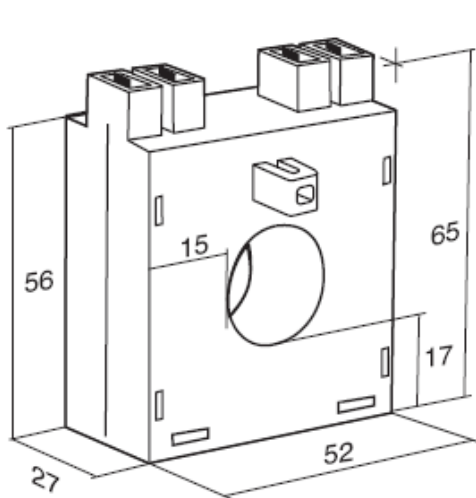

**AUFSTECK-  
STROMWANDLER**

**Aufsteckwandler  
30 bis 250A  
Kabel Ø21**

## Stromwandler, Typ TM 1

A	Klasse 1		Klasse 3	
	Bestell-Nr.	VA	Bestell-Nr.	VA
30/5A			TM1 30A	0,5
40/5A			TM1 40A	1,3
50/5A			TM1 50A	1,5
60/5A			TM1 60A	1,5
75/5A			TM1 75A	1,5
80/5A			TM1 80A	2
100/5A	TM1 100A	2		
120/5A	TM1 120A	3		
125/5A	TM1 125A	3		
150/5A	TM1 150A	4		
200/5A	TM1 200A <i>Klasse 0,5</i>	3		
250/5A	TM1 250A <i>Klasse 0,5</i>	3		

## Abmessungen

Schnappbefestigung für  
DIN-Schiene