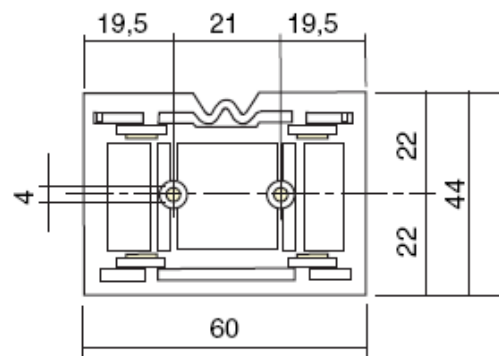

**AUFSTECK-  
STROMWANDLER**

**Aufsteckwandler  
30 bis 250A  
Kabel Ø21**

## Stromwandler, Typ TM 1

A	Klasse 1		Klasse 3	
	Bestell-Nr.	VA	Bestell-Nr.	VA
30/5A			TM1 30A	0,5
40/5A			TM1 40A	1,3
50/5A			TM1 50A	1,5
60/5A			TM1 60A	1,5
75/5A			TM1 75A	1,5
80/5A			TM1 80A	2
100/5A	TM1 100A	2		
120/5A	TM1 120A	3		
125/5A	TM1 125A	3		
150/5A	TM1 150A	4		
200/5A	TM1 200A <i>Klasse 0,5</i>	3		
250/5A	TM1 250A <i>Klasse 0,5</i>	3		

## Abmessungen

Schnappbefestigung für  
DIN-Schiene