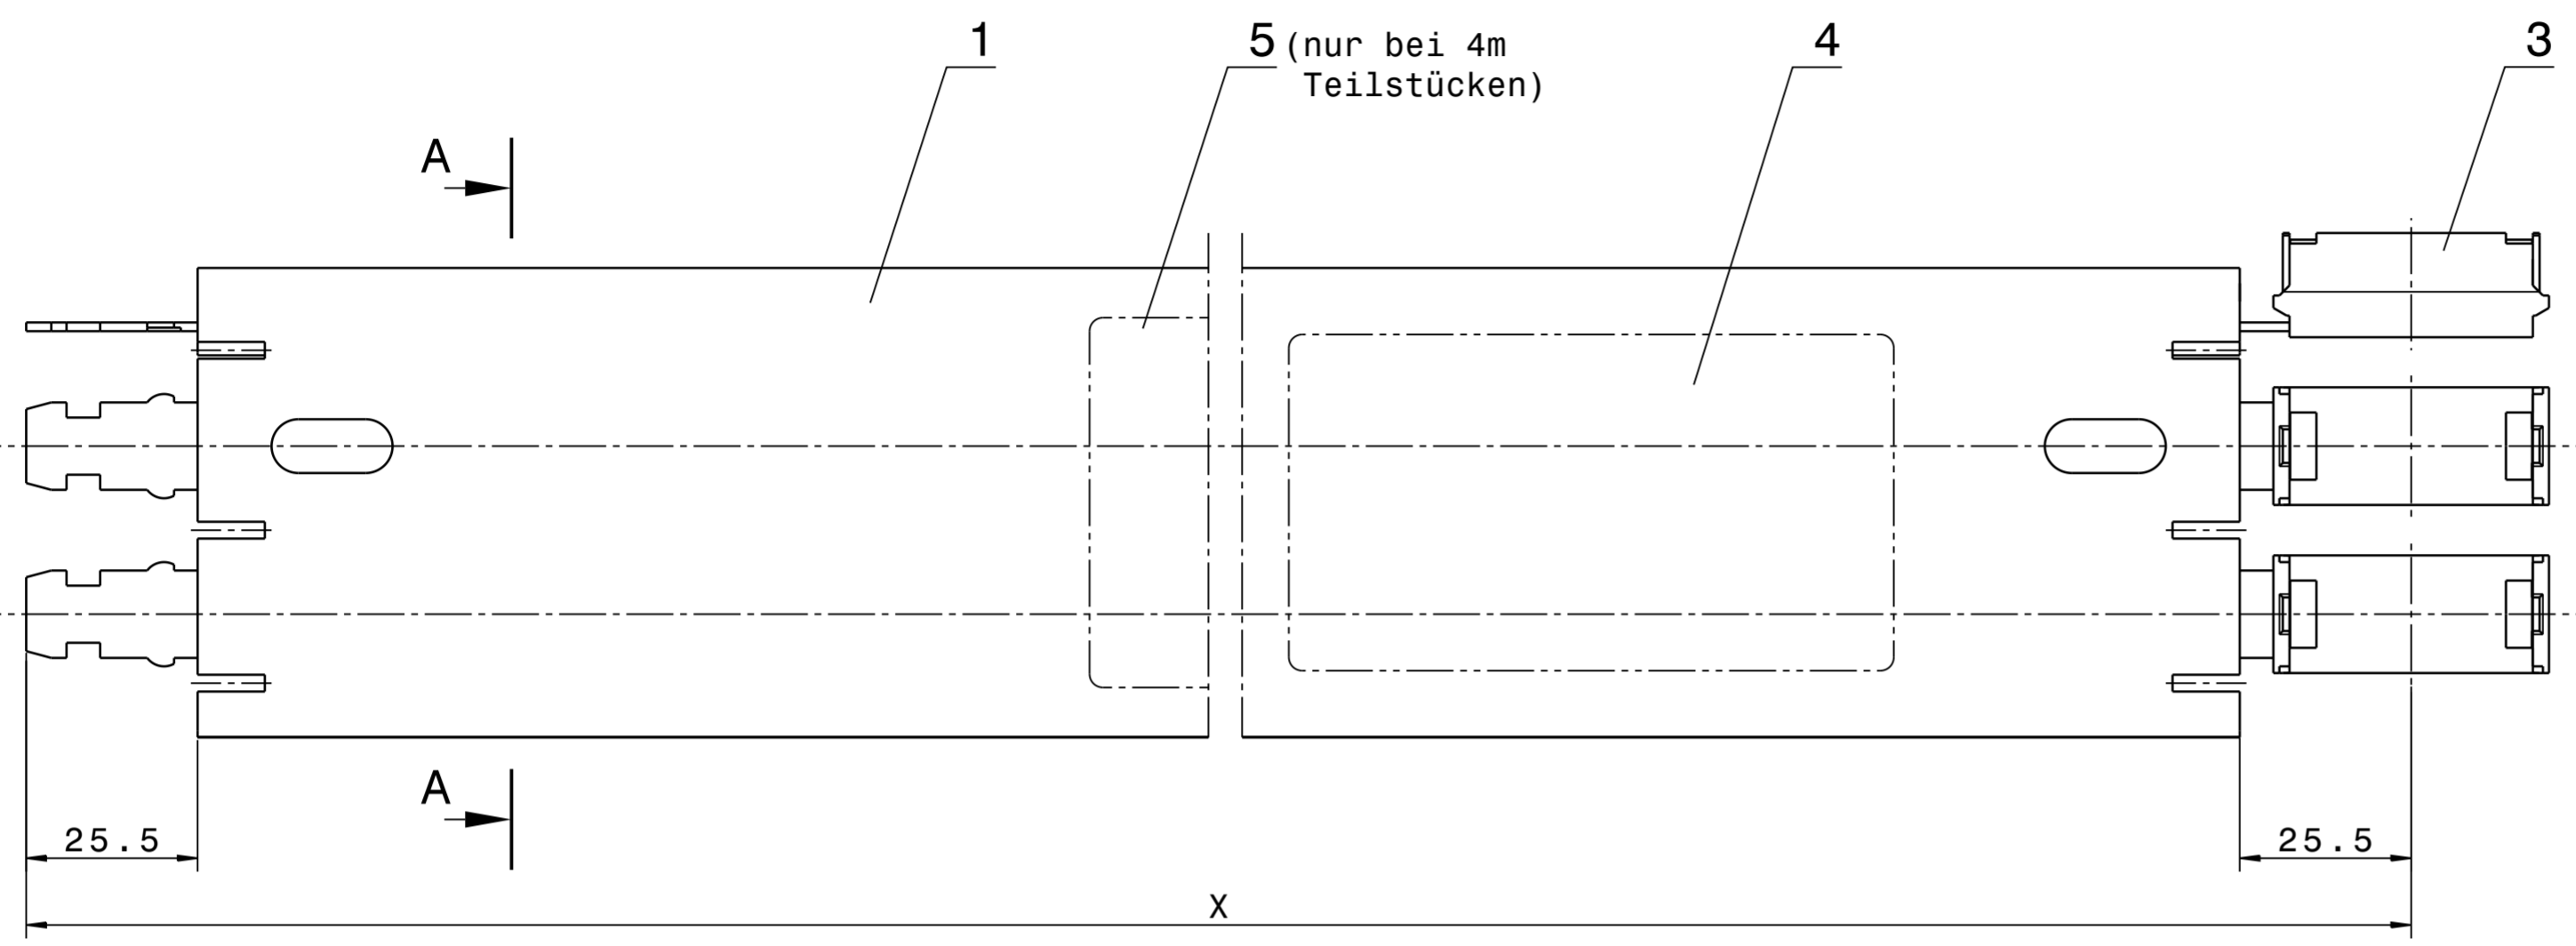

12	KBHF4/63-4000SSD	4000mm	0600994/00
11	KBHF4/63-3000SSD	3000mm	0600993/00
10	KBHF4/63-2000SSD	2000mm	0600992/00
09	KBHF4/63-1000SSD	1000mm	0600991/00
08	KBHF4/80-4000HSC	4000mm	0600984/00
07	KBHF4/80-3000HSC	3000mm	0600983/00
06	KBHF4/80-2000HSC	2000mm	0600982/00
05	KBHF4/80-1000HSC	1000mm	0600981/00
04	KBHF4/63-4000HSC	4000mm	0600974/00
03	KBHF4/63-3000HSC	3000mm	0600973/00
02	KBHF4/63-2000HSC	2000mm	0600972/00
01	KBHF4/63-1000HSC	1000mm	0600971/00
<b>Bauart</b>	<b>Typ</b>	<b>Maß X</b>	<b>Ident.-Nr.</b>

24	KBHF5/63-4000SSD	4000mm	0601024/00
23	KBHF5/63-3000SSD	3000mm	0601023/00
22	KBHF5/63-2000SSD	2000mm	0601022/00
21	KBHF5/63-1000SSD	1000mm	0601021/00
20	KBHF5/80-4000HSC	4000mm	0601014/00
19	KBHF5/80-3000HSC	3000mm	0601013/00
18	KBHF5/80-2000HSC	2000mm	0601012/00
17	KBHF5/80-1000HSC	1000mm	0601011/00
16	KBHF5/63-4000HSC	4000mm	0601004/00
15	KBHF5/63-3000HSC	3000mm	0601003/00
14	KBHF5/63-2000HSC	2000mm	0601002/00
13	KBHF5/63-1000HSC	1000mm	0601001/00
<b>Bauart</b>	<b>Typ</b>	<b>Maß X</b>	<b>Ident.-Nr.</b>

Gehäuse: RAL 7035  
 \* gelb RAL 1012 bei Ausf.HS; RAL 7038 bei Ausf.SS  
 # grün RAL 6010 bei Ausf.HS; RAL 7038 bei Ausf.SS  
 Kennzeichnung in Klammern gelten für Steuerleitung!

Zust.-R.Nr.		Änderung / REVISION NOTE		Datum DATE		Name NAME	
Bearb.-DESIG.		17.09.15		msk			
Grupp.-APPR.		15.10.15		mpr			
Maßstab: SCALE:		1:1		Werkstoff: MATERIAL:			
				C A D - Zeichnung DRAWING		Original	
				Format: A2			
				Mat.-Nr.: MAT.-NO.: Zeichnungs-Nr. / DRAWING-No.: <b>253-70-192378/0</b>			
				Eps.für: REPL.FOR: Eps.d.: REPL.BY:			