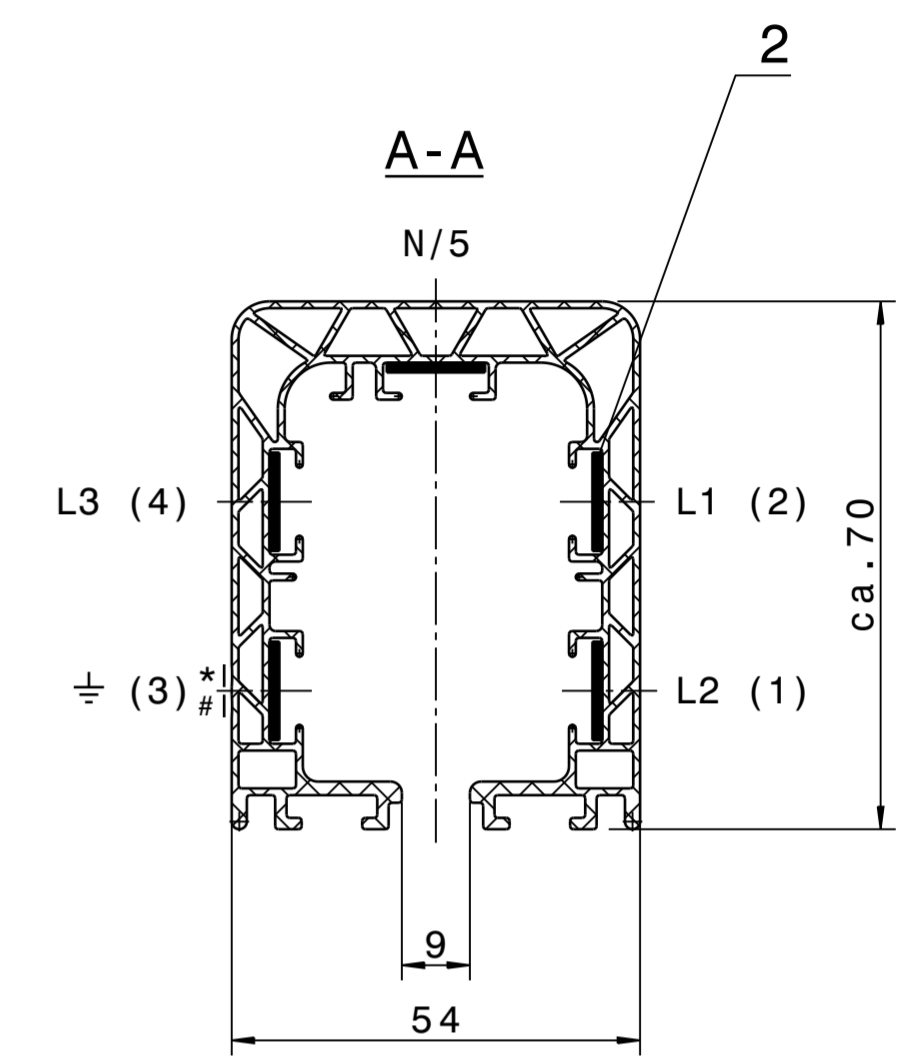

12	KBHF4/63-4000SSD	4000mm	0600994/00
11	KBHF4/63-3000SSD	3000mm	0600993/00
10	KBHF4/63-2000SSD	2000mm	0600992/00
09	KBHF4/63-1000SSD	1000mm	0600991/00
08	KBHF4/80-4000HSC	4000mm	0600984/00
07	KBHF4/80-3000HSC	3000mm	0600983/00
06	KBHF4/80-2000HSC	2000mm	0600982/00
05	KBHF4/80-1000HSC	1000mm	0600981/00
04	KBHF4/63-4000HSC	4000mm	0600974/00
03	KBHF4/63-3000HSC	3000mm	0600973/00
02	KBHF4/63-2000HSC	2000mm	0600972/00
01	KBHF4/63-1000HSC	1000mm	0600971/00
<b>Bauart</b>	<b>Typ</b>	<b>Maß X</b>	<b>Ident.-Nr.</b>

24	KBHF5/63-4000SSD	4000mm	0601024/00
23	KBHF5/63-3000SSD	3000mm	0601023/00
22	KBHF5/63-2000SSD	2000mm	0601022/00
21	KBHF5/63-1000SSD	1000mm	0601021/00
20	KBHF5/80-4000HSC	4000mm	0601014/00
19	KBHF5/80-3000HSC	3000mm	0601013/00
18	KBHF5/80-2000HSC	2000mm	0601012/00
17	KBHF5/80-1000HSC	1000mm	0601011/00
16	KBHF5/63-4000HSC	4000mm	0601004/00
15	KBHF5/63-3000HSC	3000mm	0601003/00
14	KBHF5/63-2000HSC	2000mm	0601002/00
13	KBHF5/63-1000HSC	1000mm	0601001/00
<b>Bauart</b>	<b>Typ</b>	<b>Maß X</b>	<b>Ident.-Nr.</b>

Gehäuse: RAL 7035  
 \* gelb RAL 1012 bei Ausf.HS; RAL 7038 bei Ausf.SS  
 # grün RAL 6010 bei Ausf.HS; RAL 7038 bei Ausf.SS  
 Kennzeichnung in Klammern gelten für Steuerleitung!

Zust.-R.Nr.		Änderung / REVISION NOTE		Datum DATE		Name NAME	
Bearb.-DESIG.		17.09.15		msk			
Grupp.-APPR.		15.10.15		mpr			
Maßstab: SCALE:		1:1		Werkstoff: MATERIAL:			
				C A D - Zeichnung DRAWING		Original	
				Format: A2			
				Mat.-Nr.: MAT.-NO.: Zeichnungs-Nr. / DRAWING-No.: <b>253-70-192378/0</b>			
				Eps.für: REPL.FOR: Eps.d.: REPL.BY:			