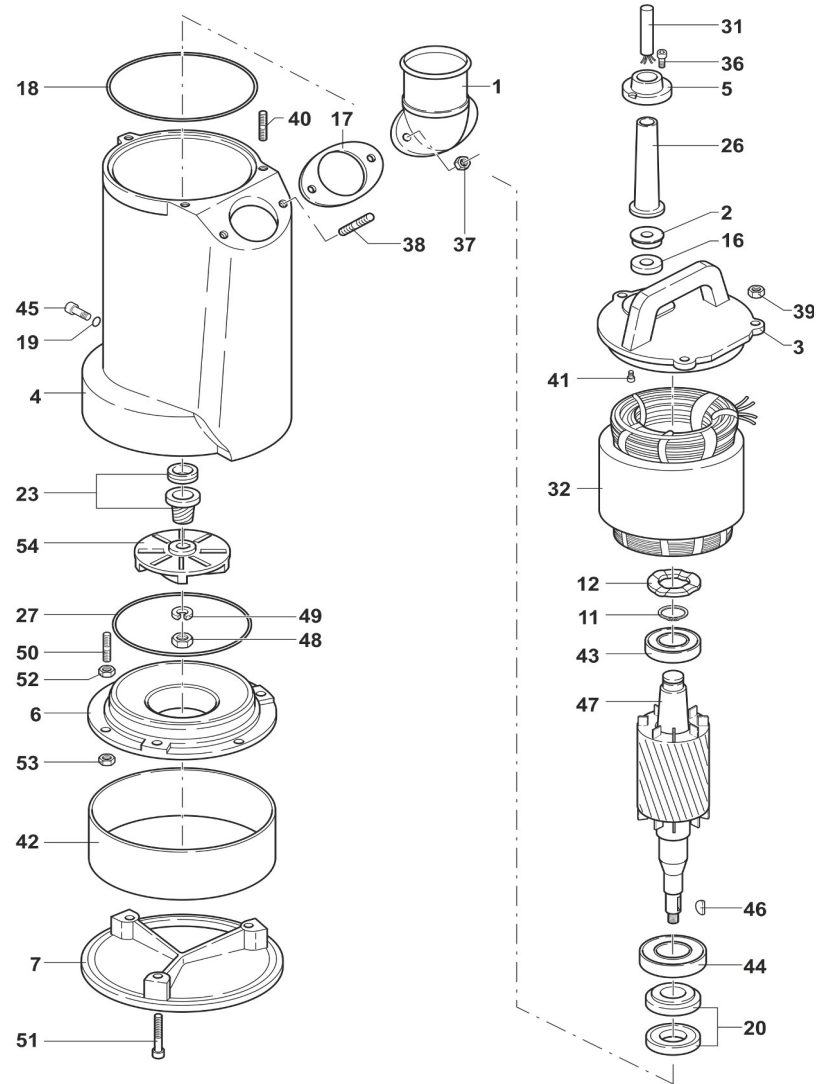

## 880510 - DRN30T 400V-Y EFFLUENT SUBMURGIBLE PUMP

TAV 199

### COMPONENTS LIST

Pos.	Code	Serial N°	Description	Qty
1	890633	11110	DISHARGE ELBOW	1 PZ
2	890638	11120	CABLE SEALING WASHER	1 PZ
3	890302	11140/40	COVER	1 PZ
4	890264	40150	DELIVERY CASING	1 PZ
5	890321	11160	CABLE GLAND	1 PZ
6	890627	40180	WEAR PLATE	1 PZ
7	890640	40190	COVER	1 PZ
11	890347	11210	CIRCLIP	1 PZ
12	890592	11220	SAGGING RING	1 PZ
16	890442	11310	GASKET	1 PZ
17	890443	11320	GASKET	1 PZ
18	890480	40335	OR SEAL	1 PZ
19	891697	3030	OR SEAL	3 PZ
20	890532	11350	MECHANICAL SEAL	1 PZ
23	890531	30350	MECHANICAL SEAL	1 PZ
26	890599	11380	SHEATH	1 PZ
27	890482	40390	OR SEAL	1 PZ
31	890334	11410	FEEDING ROUND CABLE	1 PZ
32	890372	40420	STATOR	1 PZ
36	890650	10540	SCREW	2 PZ
37	890417	11515	NUT	2 PZ

38	890502	11520	STUD	2 PZ
39	890417	11515	NUT	3 PZ
40	890502	11520	STUD	3 PZ
41	891567	102545	SCREW	1 PZ
42	890308	40540	STRAINER	1 PZ
43	890404	30570	BEARING	1 PZ
44	890407	11550	BEARING	1 PZ
45	890549	10525	SCREW	3 PZ
46	890454	30580	FEATHER KEY	1 PZ
47	890386	40565	SHAFT WITH ROTOR	1 PZ
48	890424	30590	NUT	1 PZ
49	890515	11572	WASHER	1 PZ
50	890506	40575	STUD	3 PZ
51	890674	20550	SCREW	3 PZ
52	890429	40585	NUT	3 PZ
53	890417	11515	NUT	3 PZ
54	890278	40710	IMPELLER	1 PZ