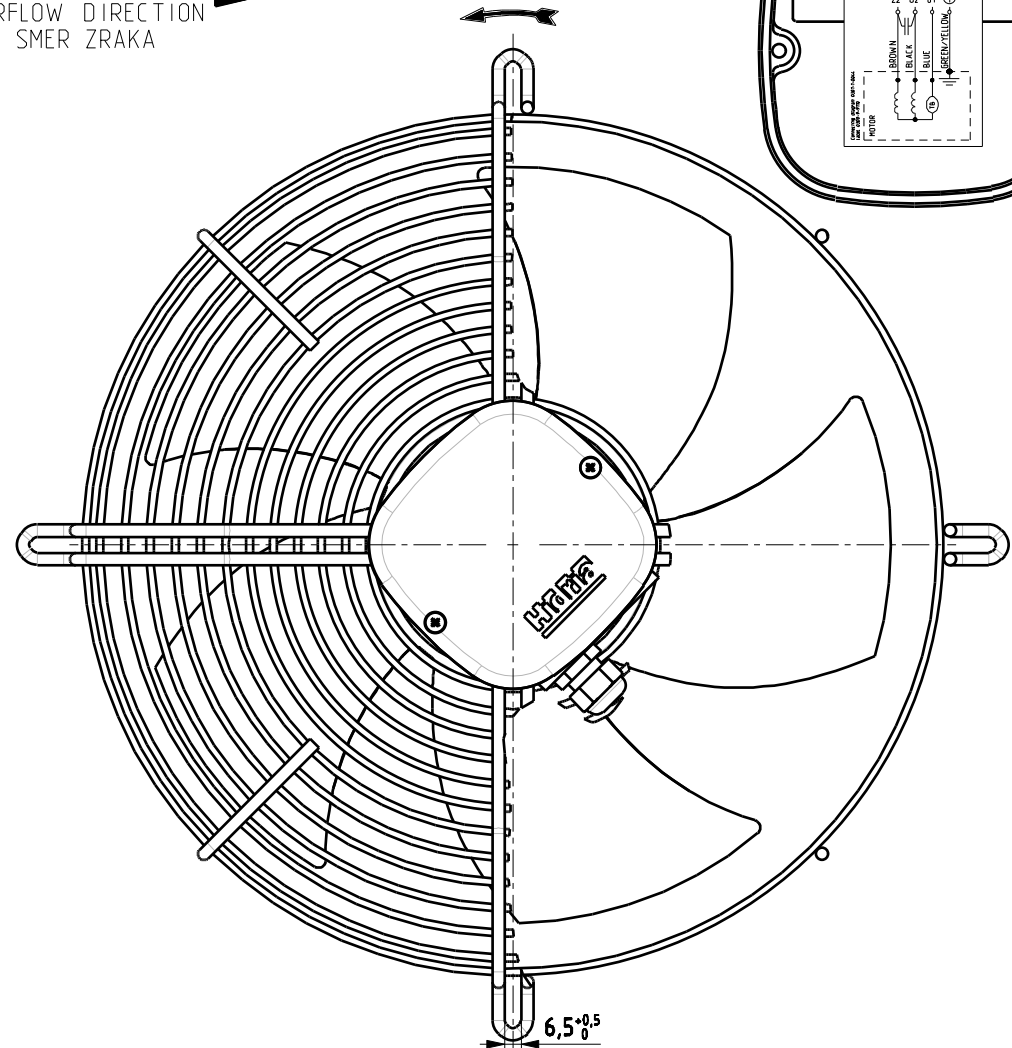

BLOWING
 AIRFLOW DIRECTION
 SMER ZRAKA

HIMA MADE IN SLOVENIA **CE** DATE
R09R-3030HP-4M-2543
 1~ 230/240V 50/60Hz 65/90W 0.30/0.40A
 14.00/1500RPM IP54 INS.CL.F C=2µF/450V
 TH.PROT. ROT. 0309-4-1033

| | | | | | | | | | |
|-------------------|--|---------------------------------------|--|------------|--|---------------------------|--|-----------------------------------|--|
| HIMA | | METALURGIJE NERE UNTOLERANČEN DIM. | | ISO 2768-m | | MERILO/FORMAT 1:2 / A3 | | | |
| Hidria Rotomatika | | POVRŠINSKA OBD. SURFACE TEXTURE | | MATERIAL | | NAZIVA TITLE: | | VENTILATOR R09R-3030HP-4M-2543 | |
| | | AVNA | | DATUM | | PODPIS | | KODA: CODE: | |
| | | 16-Oct-2009 | | Uroš K. | | | | 0309-4-1033 | |
| | | 16-Oct-2009 | | Uroš T. | | | | VERZIJA: REV: | |
| | | | | | | | | LIST: SHEET: 1 | |
| | | | | | | | | DZ: OF: 1 | |