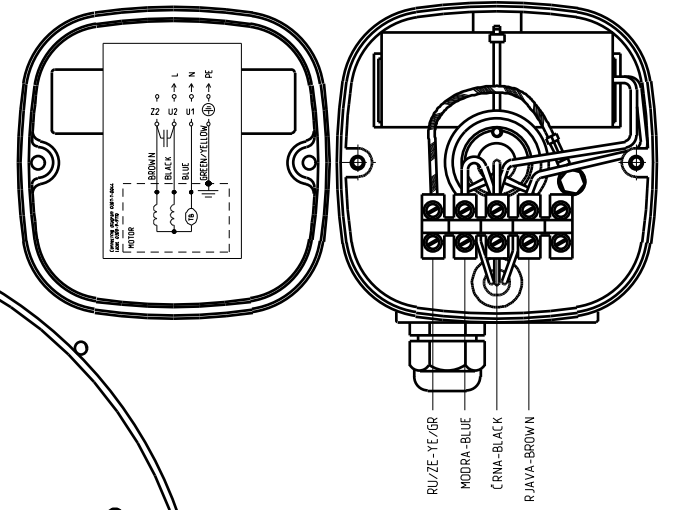

BLOWING
 AIRFLOW DIRECTION
 SMER ZRAKA

HIMA MADE IN SLOVENIA **CE** DATE
R09R-3030HP-4M-2543
 1~ 230/240V 50/60Hz 65/90W 0.30/0.40A
 14.00/1500RPM IP54 INS.CL.F C=2µF/450V
 TH.PROT. ROT. 0309-4-1033

| | | | | | | | | | |
|-------------------|--|---------------------------------------|--|------------|--|---------------------------|--|-----------------------------------|--|
| HIMA | | METALURGIJE NERE UNTOLERANČEN DIM. | | ISO 2768-m | | MERILO/FORMAT 1:2 / A3 | | | |
| Hidria Rotomatika | | POVRŠINSKA OBD. SURFACE TEXTURE | | MATERIAL | | NAZIVA TITLE: | | VENTILATOR R09R-3030HP-4M-2543 | |
| | | AVNA | | DATUM | | PODPIS | | KODA: CODE: | |
| | | 16-Oct-2009 | | Uroš K. | | | | 0309-4-1033 | |
| | | 16-Oct-2009 | | Uroš T. | | | | VERZIJA: REV: | |
| | | | | | | | | LIST: SHEET: 1 | |
| | | | | | | | | DZ: OF: 1 | |