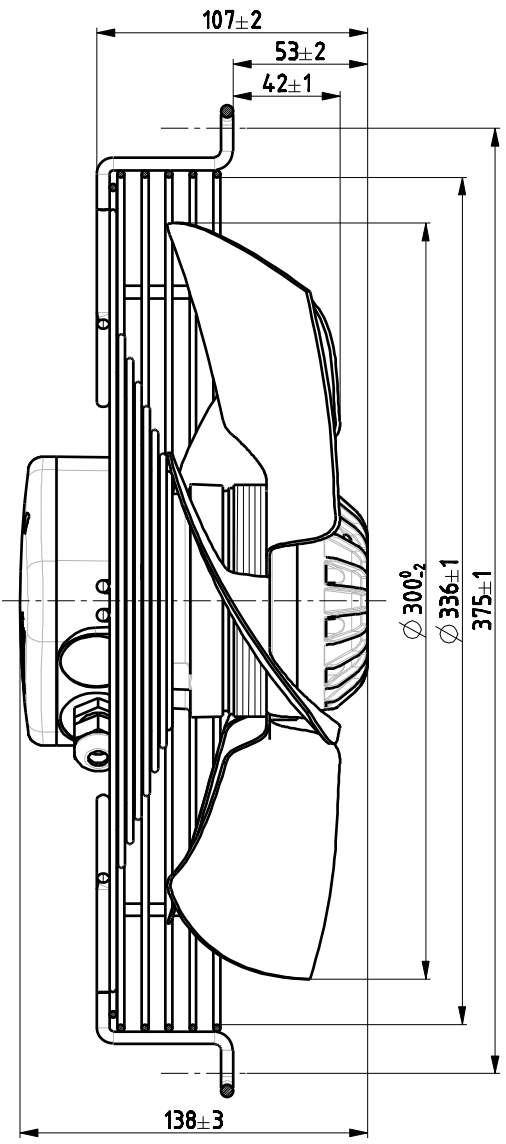

BLOWING
 AIRFLOW DIRECTION
 SMER ZRAKA

HIMA MADE IN SLOVENIA **CE** DATE
R09R-3030HP-4M-2543
 1~ 230/240V 50/60Hz 65/90W 0.30/0.40A
 14.00/1500RPM IP54 INS.CL.F C=2µF/450V
 TH.PROT. ROT. 0309-4-1033

| | | | | | | | | | |
|-------------------|--|---------------------------------------|--|------------|--|---------------------------|--|-----------------------------------|--|
| HIMA | | METALURGIJE NERE UNTOLERANČEN DIM. | | ISO 2768-m | | MERILO/FORMAT 1:2 / A3 | | | |
| Hidria Rotomatika | | POVRŠINSKA OBD. SURFACE TEXTURE | | MATERIAL | | NAZIVA TITLE: | | VENTILATOR R09R-3030HP-4M-2543 | |
| | | AVNA | | DATUM | | PODPIS | | KODA: CODE: | |
| | | 16-Oct-2009 | | Uroš K. | | | | 0309-4-1033 | |
| | | 16-Oct-2009 | | Uroš T. | | | | VERZIJA: REV: | |
| | | | | | | | | LIST: SHEET: 1 | |
| | | | | | | | | DZ: OF: 1 | |