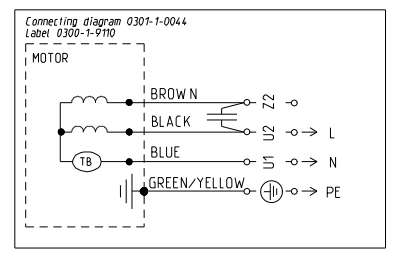

BLOWING
 AIRFLOW DIRECTION
 SMER ZRAKA

HIMA MADE IN SLOVENIA **CE** DATE
R09R-3030HP-4M-2543
 1~ 230/240V 50/60Hz 65/90W 0.30/0.40A
 14.00/1500RPM IP54 INS.CL.F C=2µF/450V
 TH.PROT. ROT. 0309-4-1033

| | | | | | | | | | |
|-------------------|--|---------------------------------------|--|------------|--|---------------------------|--|-----------------------------------|--|
| HIMA | | METALURGIJE NERE UNTOLERANČEN DIM. | | ISO 2768-m | | MERILO/FORMAT 1:2 / A3 | | | |
| Hidria Rotomatika | | POVRŠINSKA OBD. SURFACE TEXTURE | | MATERIAL | | NAZIVA TITLE: | | VENTILATOR R09R-3030HP-4M-2543 | |
| | | AVNA | | DATUM | | PODPIS | | KODA: CODE: | |
| | | 16-Oct-2009 | | Uroš K. | | | | 0309-4-1033 | |
| | | 16-Oct-2009 | | Uroš T. | | | | VERZIJA: REV: | |
| | | | | | | | | LIST: SHEET: 1 | |
| | | | | | | | | DZ: OF: 1 | |