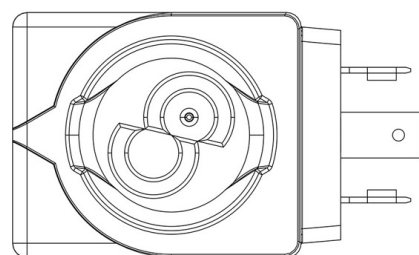

Product Code

9300/RA6

Coil Type HF2
220-230V 50/60Hz

POLYHEDRA

CLASSIC

Product use

Coils with the new "FAST LOCK" fixing system, series 9300 and 9320, and coils with gear fixing systems, series 9110, 9120 and 9160.

Fast-on connections type DIN 43650/A for coils in series: 9120, 9160, 9300 and 9320; co-moulded cables for series 9110 coils. Protection rating IP65; IP68 for series 9160 coils coupled with series 9155 connectors. Available voltages; 24 VAC - 50/60 Hz, 110 VAC - 50/60 Hz, 220/230 VAC - 50/60 Hz, 240 VAC - 50/60 Hz, 380 VAC - 50/60 Hz, 12 VDC, 24 VDC, 27 VDC, 48 VDC.

Connectors in series 9150, normalized DIN 43650, to wire, with IP65 protection rating. Connectors in series 9900, again normalized DIN 43650, pre-wired with various cable lengths, with IP65 protection rating.

Connectors in series 9155, to wire, with IP65/68 protection rating.

Product details

Coil Type	HF2
Voltage [V]	220/230
Frequency [Hz]	50/60
Power [W]	8
Cable length [m]	-
Package Pcs.	30

Notes

Castel non si assume alcuna responsabilità per eventuali errori nei cataloghi, opuscoli e altro materiale stampato o indicato nel sito Castel.it. Castel si riserva il diritto di modificare i propri prodotti senza preavviso. Tutti i marchi in questo materiale sono di proprietà di Castel. Tutti i diritti riservati.

Castel assumes no responsibility for any errors in catalogs, brochures and other material printed or indicated on the Castel.it website. Castel reserves the right to modify its products without notice. All trademarks in this material are the property of Castel. All rights reserved.