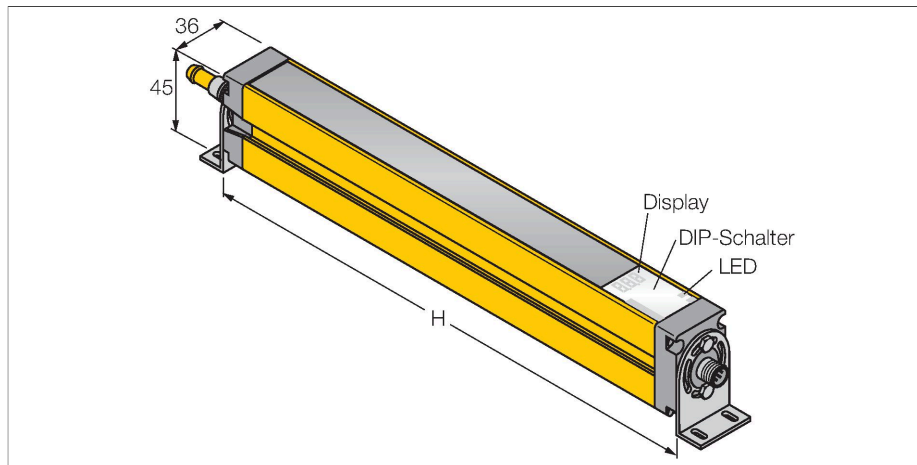

SLSCE30-450AQ8

Personenschutz Lichtvorhang – kaskadierbarer Sender

Merkmale

- Stecker M12 x 1, 8-polig
- Kaskadierbar bis 4 Module
- Schutzart IP65
- Einstellung über DIP-Schalter
- Betriebsspannung 24 VDC +/-15%
- Auflösung 30 mm
- Überwachungsfeldhöhe 450 mm
- Bei jedem Gerät sind zwei Haltewinkel EZA-MBK-11 im Lieferumfang enthalten, bei Gerätelängen ab 900 mm ein zusätzlicher Haltewinkel EZA-MBK-12

Anschlussbild

Funktionsprinzip

Der hochauflösende Personenschutz-Sicherheitslichtvorhang besteht aus Sender und Empfänger. Da das System optisch synchronisiert wird, ist keine Verdrahtung zwischen der Sende- und Empfangseinheit erforderlich. Die Sicherheitsschaltausgänge des Empfängers werden direkt mit einem Lastrelais verbunden und bewirken den sofortigen Stopp des gefährlichen Maschinenzyklus. Über die zweikanalige Überwachung des Schaltgerätes und den diversitär redundanten Aufbau, bei dem zwei Prozessoren eine gegenseitige Kontrolle bewirken, wird die Personenschutzart Typ 4 nach IEC 61496 erfüllt.

Technische Daten

Typ	SLSCE30-450AQ8
Ident-No.	3079460
Optische Daten	
Funktion	Lichtvorhang
Lichtart	IR
Wellenlänge	950 nm
Optische Auflösung	30 mm
Reichweite	100...18000 mm
Überwachungsfeldhöhe	450 mm
Anzahl der Strahlen	30
Mit Mutingfunktion	Nein
Scan Code	Einstellbar
Elektrische Daten	
Betriebsspannung	20...28 VDC
Restwelligkeit	< 10 % U _{ss}
DC Bemessungsbetriebsstrom	≤ 100 mA
Kurzschlusschutz	ja
Verpolungsschutz	ja
Ansprechzeit typisch	< 13 ms
Mit Wiederanlaufsperr	Ja
Ausblendung möglich	Ja
Mechanische Daten	
Bauform	Quader, EZ-Screen
Abmessungen	45 x 36 x 522 mm
Gehäusewerkstoff	Metall, AL, Transparent eloxiert
Linse	Kunststoff, Acryl
Kaskadierbar	Ja

Technische Daten

Elektrischer Anschluss	Steckverbinder, M12 x 1
Aderzahl	8
Umgebungstemperatur	0...+50 °C
Schutzart	IP65
Betriebsspannungsanzeige	LED, grün
Tests/Zulassungen	
Vibrationsfestigkeit	10-55 Hz bei 0,35 mm
Schockprüfung	10 g bei 16 ms (6000 Zyklen)
Zulassungen	CE, cULus listed