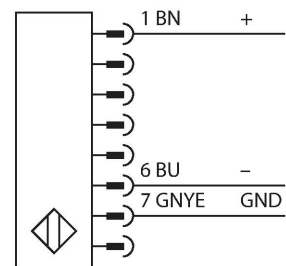

SLSCE30-450AQ8

Personenschutz Lichtvorhang – kaskadierbarer Sender

Merkmale

- Stecker M12 x 1, 8-polig
- Kaskadierbar bis 4 Module
- Schutzart IP65
- Einstellung über DIP-Schalter
- Betriebsspannung 24 VDC +/-15%
- Auflösung 30 mm
- Überwachungsfeldhöhe 450 mm
- Bei jedem Gerät sind zwei Haltewinkel EZA-MBK-11 im Lieferumfang enthalten, bei Gerätelängen ab 900 mm ein zusätzlicher Haltewinkel EZA-MBK-12

Anschlussbild

Funktionsprinzip

Der hochauflösende Personenschutz-Sicherheitslichtvorhang besteht aus Sender und Empfänger. Da das System optisch synchronisiert wird, ist keine Verdrahtung zwischen der Sende- und Empfangseinheit erforderlich. Die Sicherheitsschaltausgänge des Empfängers werden direkt mit einem Lastrelais verbunden und bewirken den sofortigen Stopp des gefährlichen Maschinenzyklus. Über die zweikanalige Überwachung des Schaltgerätes und den diversitär redundanten Aufbau, bei dem zwei Prozessoren eine gegenseitige Kontrolle bewirken, wird die Personenschutzart Typ 4 nach IEC 61496 erfüllt.

Technische Daten

Typ	SLSCE30-450AQ8
Ident-No.	3079460
Optische Daten	
Funktion	Lichtvorhang
Lichtart	IR
Wellenlänge	950 nm
Optische Auflösung	30 mm
Reichweite	100...18000 mm
Überwachungsfeldhöhe	450 mm
Anzahl der Strahlen	30
Mit Mutingfunktion	Nein
Scan Code	Einstellbar
Elektrische Daten	
Betriebsspannung	20...28 VDC
Restwelligkeit	< 10 % U _{ss}
DC Bemessungsbetriebsstrom	≤ 100 mA
Kurzschlusschutz	ja
Verpolungsschutz	ja
Ansprechzeit typisch	< 13 ms
Mit Wiederanlaufsperr	Ja
Ausblendung möglich	Ja
Mechanische Daten	
Bauform	Quader, EZ-Screen
Abmessungen	45 x 36 x 522 mm
Gehäusewerkstoff	Metall, AL, Transparent eloxiert
Linse	Kunststoff, Acryl
Kaskadierbar	Ja

Technische Daten

Elektrischer Anschluss	Steckverbinder, M12 x 1
Aderzahl	8
Umgebungstemperatur	0...+50 °C
Schutzart	IP65
Betriebsspannungsanzeige	LED, grün
Tests/Zulassungen	
Vibrationsfestigkeit	10-55 Hz bei 0,35 mm
Schockprüfung	10 g bei 16 ms (6000 Zyklen)
Zulassungen	CE, cULus listed