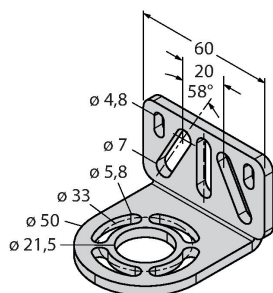

Montagezubehör

EZA-MBK-11

3071470

Montagewinkel, schwarz, Stahl, für EZ-ARRAY und EZ-SCREEN Standard und Kaskade 14 & 30 mm

EZA-MBK-12

3071756

Montagewinkel, schwarz, Stahl, für EZ-ARRAY und EZ-SCREEN Standard und Kaskade 14 & 30 mm

EZA-MBK-20

3072587

Montagewinkel, schwarz, Stahl, für EZ-ARRAY und EZ-SCREEN Standard 14 & 30 mm

Anschlusszubehör

Maßbild	Typ	Ident-No.	
	QDE-815D	3070883	Anschlussleitung für Sicherheitslichtvorhänge, PVC, gelb, Länge 4.57 m, Kupplung, M12 x 1, 8-polig
	QDE-825D	3070884	Anschlussleitung für Sicherheitslichtvorhänge, PVC, gelb, Länge 7.62 m, Kupplung, M12 x 1, 8-polig
	QDE-850D	3070885	Anschlussleitung für Sicherheitslichtvorhänge, PVC, gelb, Länge 15.3 m, Kupplung, M12 x 1, 8-polig