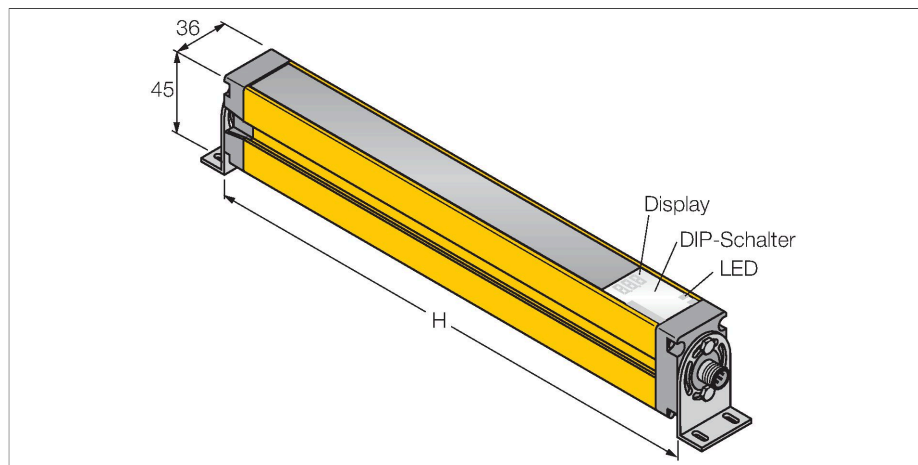

SLSE14-300P8

Personenschutz Lichtvorhang – Sender

Merkmale

- Kabel mit Steckverbinder, PVC, 300 mm, M12 x 1, 8-polig
- Schutzart IP65
- Einstellung über DIP-Schalter
- Betriebsspannung 24 VDC +/-15%
- Auflösung 14 mm
- Überwachungsfeldhöhe 300 mm
- Bei jedem Gerät sind zwei Haltwinkel EZA-MBK-11 im Lieferumfang enthalten, bei Gerätelängen ab 900 mm ein zusätzlicher Haltwinkel EZA-MBK-12

Anschlussbild

Technische Daten

Typ	SLSE14-300P8
Ident-No.	3073857
Optische Daten	
Funktion	Lichtvorhang
Lichtart	IR
Wellenlänge	950 nm
Optische Auflösung	14 mm
Reichweite	100...6000 mm
Überwachungsfeldhöhe	300 mm
Anzahl der Strahlen	40
Mit Mutingfunktion	Nein
Scan Code	Einstellbar
Elektrische Daten	
Betriebsspannung	20...28 VDC
Restwelligkeit	< 10 % U _{ss}
DC Bemessungsbetriebsstrom	≤ 275 mA
max. Ausgangsstrom sicherer Ausgang	500 mA
Kurzschlusschutz	ja
Verpolungsschutz	ja
Ansprechzeit typisch	< 11 ms
Mit Wiederanlaufsperr	Ja
Ausblendung möglich	Ja
Mechanische Daten	
Bauform	Quader, EZ-Screen
Abmessungen	45 x 36 mm
Gehäusewerkstoff	Metall, AL, Gelber Polyester
Linse	Kunststoff, Acryl

Funktionsprinzip

Der hochauflösende Personenschutz-Sicherheitslichtvorhang besteht aus Sender und Empfänger. Da das System optisch synchronisiert wird, ist keine Verdrahtung zwischen der Sende- und Empfangseinheit erforderlich. Die Sicherheitsschaltausgänge des Empfängers werden direkt mit einem Lastrelais verbunden und bewirken den sofortigen Stopp des gefährlichen Maschinenzklus. Über die zweikanalige Überwachung des Schaltgerätes und den diversitär redundanten Aufbau, bei dem zwei Prozessoren eine gegenseitige Kontrolle bewirken, wird die Personenschutzart Typ 4 nach IEC 61496 erfüllt.