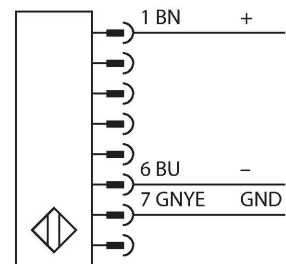

SLSE14-300P8

Personenschutz Lichtvorhang – Sender

Merkmale

- Kabel mit Steckverbinder, PVC, 300 mm, M12 x 1, 8-polig
- Schutzart IP65
- Einstellung über DIP-Schalter
- Betriebsspannung 24 VDC +/-15%
- Auflösung 14 mm
- Überwachungsfeldhöhe 300 mm
- Bei jedem Gerät sind zwei Haltwinkel EZA-MBK-11 im Lieferumfang enthalten, bei Gerätelängen ab 900 mm ein zusätzlicher Haltwinkel EZA-MBK-12

Anschlussbild

Technische Daten

Typ	SLSE14-300P8
Ident-No.	3073857
Optische Daten	
Funktion	Lichtvorhang
Lichtart	IR
Wellenlänge	950 nm
Optische Auflösung	14 mm
Reichweite	100...6000 mm
Überwachungsfeldhöhe	300 mm
Anzahl der Strahlen	40
Mit Mutingfunktion	Nein
Scan Code	Einstellbar
Elektrische Daten	
Betriebsspannung	20...28 VDC
Restwelligkeit	< 10 % U _{ss}
DC Bemessungsbetriebsstrom	≤ 275 mA
max. Ausgangsstrom sicherer Ausgang	500 mA
Kurzschlusschutz	ja
Verpolungsschutz	ja
Ansprechzeit typisch	< 11 ms
Mit Wiederanlaufsperr	Ja
Ausblendung möglich	Ja
Mechanische Daten	
Bauform	Quader, EZ-Screen
Abmessungen	45 x 36 mm
Gehäusewerkstoff	Metall, AL, Gelber Polyester
Linse	Kunststoff, Acryl

Funktionsprinzip

Der hochauflösende Personenschutz-Sicherheitslichtvorhang besteht aus Sender und Empfänger. Da das System optisch synchronisiert wird, ist keine Verdrahtung zwischen der Sende- und Empfangseinheit erforderlich. Die Sicherheitsschaltausgänge des Empfängers werden direkt mit einem Lastrelais verbunden und bewirken den sofortigen Stopp des gefährlichen Maschinenzklus. Über die zweikanalige Überwachung des Schaltgerätes und den diversitär redundanten Aufbau, bei dem zwei Prozessoren eine gegenseitige Kontrolle bewirken, wird die Personenschutzart Typ 4 nach IEC 61496 erfüllt.