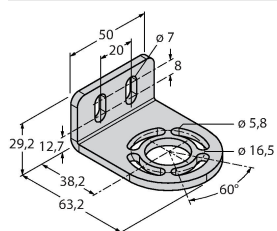

Technische Daten

Kaskadierbar	Nein
Elektrischer Anschluss	Kabel mit Steckverbinder, M12 x 1, 0.3 m
Aderzahl	8
Umgebungstemperatur	0...+50 °C
Schutzart	IP65
Betriebsspannungsanzeige	LED, grün
Tests/Zulassungen	
Vibrationsfestigkeit	10-55 Hz bei 0,35 mm
Schockprüfung	10 g bei 16 ms (6000 Zyklen)
Zulassungen	CE, cULus listed

Montagezubehör

EZA-MBK-11

3071470

Montagewinkel, schwarz, Stahl, für EZ-ARRAY und EZ-SCREEN Standard und Kaskade 14 & 30 mm

EZA-MBK-12

3071756