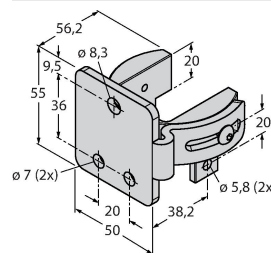

Montagezubehör

EZA-MBK-11

3071470

Montagewinkel, schwarz, Stahl, für EZ-ARRAY und EZ-SCREEN Standard und Kaskade 14 & 30 mm

EZA-MBK-12

3071756

Montagewinkel, schwarz, Stahl, für EZ-ARRAY und EZ-SCREEN Standard und Kaskade 14 & 30 mm

EZA-MBK-20

3072587

Montagewinkel, schwarz, Stahl, für EZ-ARRAY und EZ-SCREEN Standard 14 & 30 mm

Anschlusszubehör

Maßbild	Typ	Ident-No.	
	QDE-815D	3070883	Anschlussleitung für Sicherheitslichtvorhänge, PVC, gelb, Länge 4.57 m, Kupplung, M12 x 1, 8-polig
	QDE-825D	3070884	Anschlussleitung für Sicherheitslichtvorhänge, PVC, gelb, Länge 7.62 m, Kupplung, M12 x 1, 8-polig
	QDE-850D	3070885	Anschlussleitung für Sicherheitslichtvorhänge, PVC, gelb, Länge 15.3 m, Kupplung, M12 x 1, 8-polig