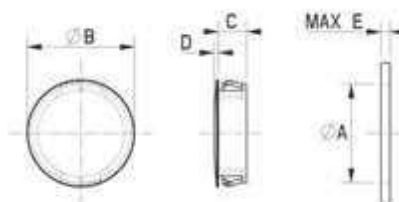

57093030501

PANEL PLUG SERIES 168

- Made from Nylon 66 (PA66)
- Colour: black, white
- Closes unneeded holes in panels up to 6.4 mm thickness
- Clips beneath the head assure secure coverage of the hole
- Quick and easy assembly

Dimensions

Dimensions in mm Dimensions in inches

Prices in Euro

Article number	Colour	A	B	C	D	E	F	Price	Per	Price	Per	Price	Per
168 4444 220 02	Black	4.8	6	3.6	1.6	1.7		80.60	1000	45.55	500	12.90	100
168 4445 220 02	Black	4.8	6.4	4.3	1.6	1.6		80.60	1000	45.55	500	12.90	100
168 4445 113 02	White	4.8	6.4	4.3	1.6	1.6		80.60	1000	45.55	500	12.90	100
168 0020 220 02	Black	6.4	7.9	6.4	1.6	1.6		82.30	1000	46.50	500	13.10	100
168 0020 113 02	White	6.4	8	6.4	1.6	1.6		82.30	1000	46.50	500	13.10	100
168 4447 220 02	Black	7.1	11	5.4	1.6	1.6		84.20	1000	47.55	500	13.40	100
168 4446 220 02	Black	7.8	9.5	4.4	1.6	1.6		82.40	1000	46.55	500	13.10	100
168 0025 220 02	Black	8	9.5	6.4	1.6	1.6		83.30	1000	49.05	500	13.80	100
168 0025 113 02	White	8	9.5	6.4	1.6	1.6		83.30	1000	47.05	500	13.30	100
168 0030 220 02	Black	9.5	12	8.7	1.6	3.2		86.80	1000	47.05	500	13.30	100
168 0030 113 02	White	9.5	12	8.7	1.6	3.2		86.80	1000	49.05	500	13.80	100
168 0035 220 02	Black	11	13.5	8.7	1.6	3.2		88.70	1000	50.00	500	14.10	100
168 0035 113 02	White	11.1	13.5	7.1	1.6	3.2		88.70	1000	50.00	500	14.10	100
168 0040 220 02	Black	12.7	14.6	8.7	1.6	3.2		91.30	1000	51.50	500	14.50	100
168 0040 113 02	White	12.7	14.6	8.7	1.6	3.2		91.30	1000	51.50	500	14.50	100
168 4448 220 02	Black	12.9	17	4.8	1.6	2.1		95.80	1000	54.00	500	15.30	100
168 0045 220 02	Black	14.3	16.7	8.7	1.6	3.2		94.80	1000	53.50	500	15.10	100
168 0045 113 02	White	14.3	16.7	8.7	1.6	3.2		94.80	1000	53.50	500	15.10	100
168 0050 220 02	Black	15.9	18.2	8.7	1.6	3.2		96.80	1000	54.50	500	15.40	100
168 0050 113 02	White	15.9	18.2	8.7	1.6	3.2		96.80	1000	54.50	500	15.40	100